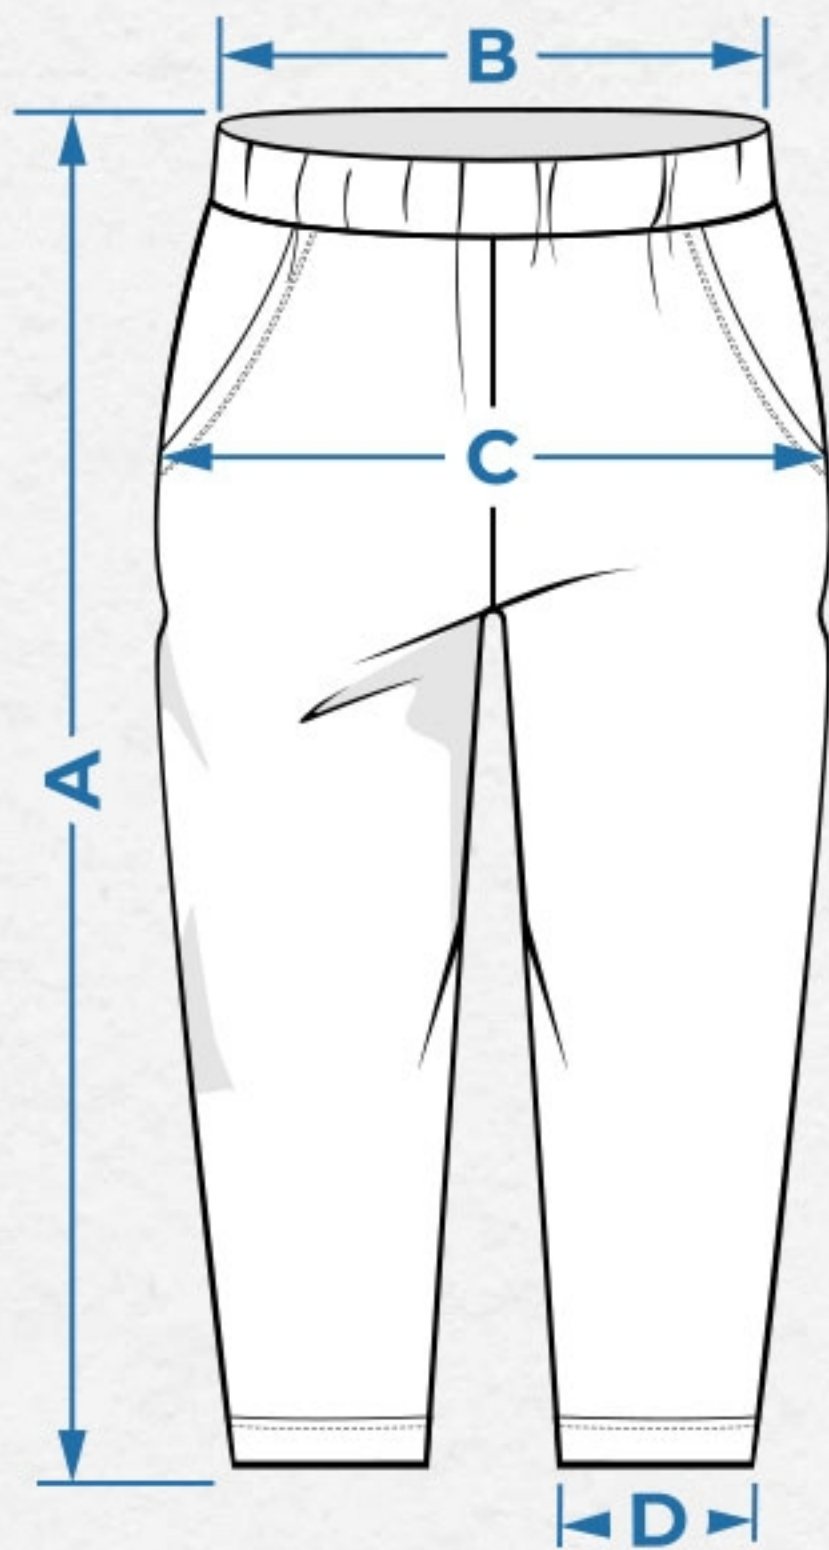

# БРЮКИ ЖЕНСКИЕ

Размер	44	46	48	50	52	54	56
(A) Длина изделия	93	94	95	96	97	98	99
(B) Ширина по талии	32,5	34,5	36,5	38,5	40,5	42,5	44,5
(C) Ширина по бедрам	48	50	52	54	56	58	60
(D) Ширина по низу	16	16,5	17	17,5	18	18,5	19

\*Замеры могут незначительно отличаться