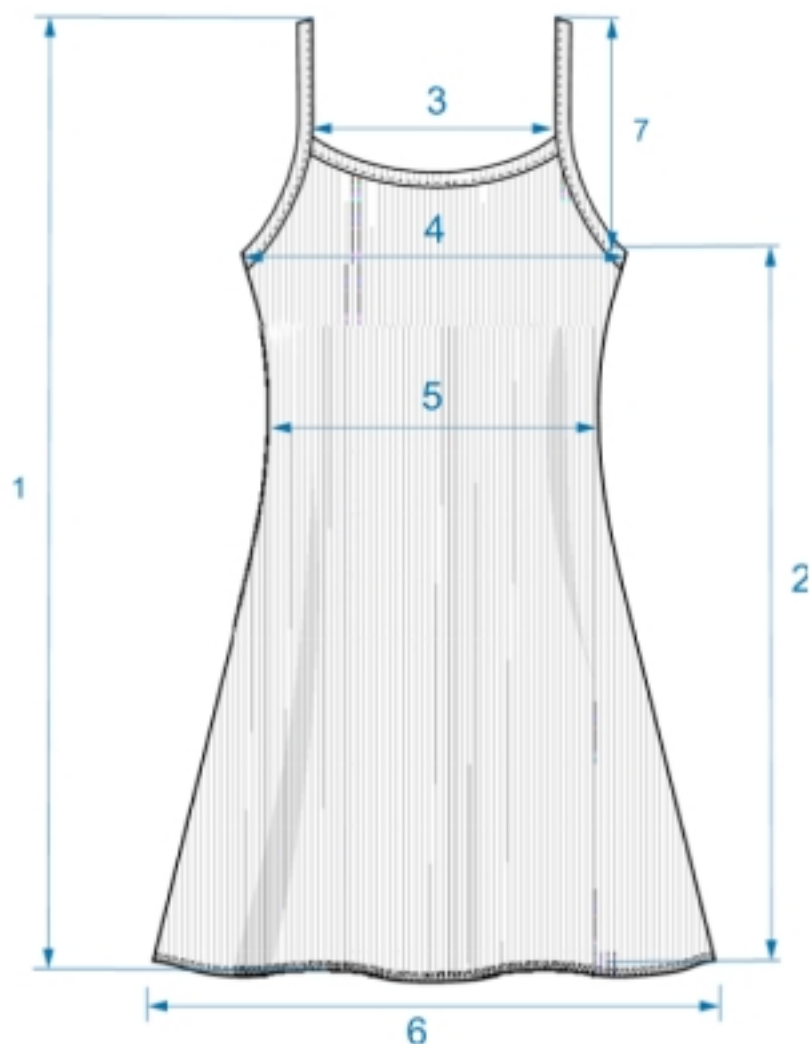

Сорочка женская

Размер	44 (170)	46 (170)	48 (170)	50 (170)
1	80	80	80	80
2	61	61	61	61
3	17	18	19	20
4	38	40	42	44
5	39	41	43	45
6	56	58	60	62