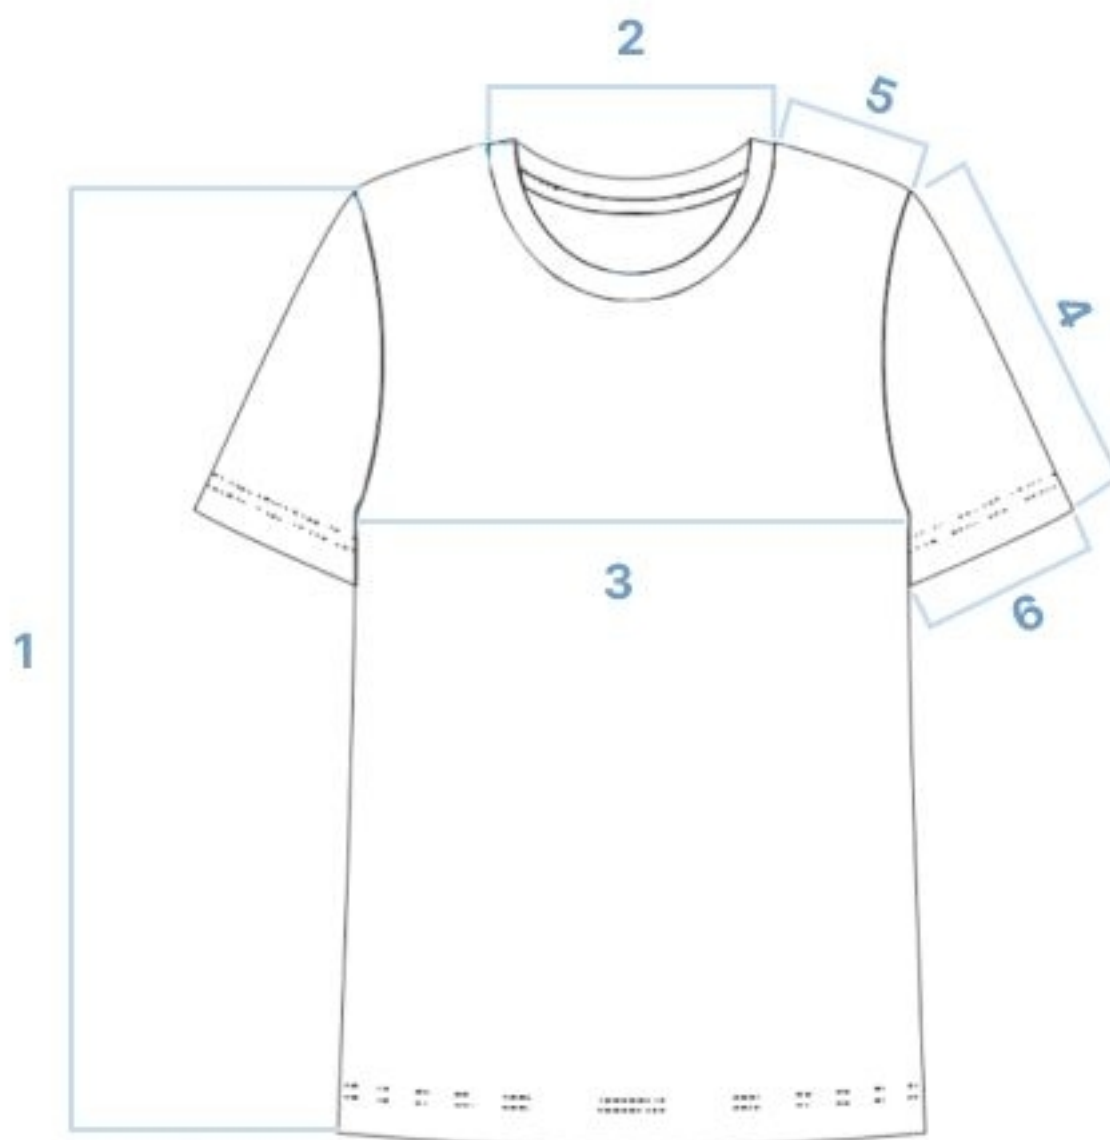

Футболка женская

Размер	42 (170)	44 (170)	46 (170)	48 (170)	50 (170)	52 (170)	54 (170)
1 Длина изделия	62	63	64	65	66	67	68
2 Ширина горловины без учета воротника	22	22.5	23	23.5	24	24.5	25
3 Ширина изделия на уровне глубины проймы	45	47	49	51	53	55	57
4 Длина рукава	15	15	16	16	17	17	18
5 Ширина плеча без учета воротника	8.9	9.2	9.5	9.8	10.1	10.4	10.7
6 Ширина рукава по низу	15.5	15.5	16	16.5	17	17.5	18