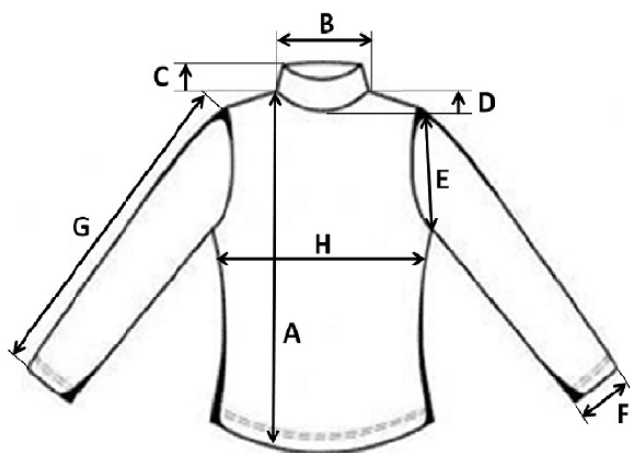

www.sima-land.ru

Оптово-розничный интернет-магазин

Размерная таблица водолазки женской с высоким воротом ТМ Collorista		
Отрезок	Длина отрезка, см	
	Размер S/M	Размер L/XL
A	55-58	56-59
B	14-17	15-18
C	10-13	10-13
D	10-13	10-13
E	15-18	15-18
F	9-12	10-13
G	53-56	54-57
H	42-46	48-52