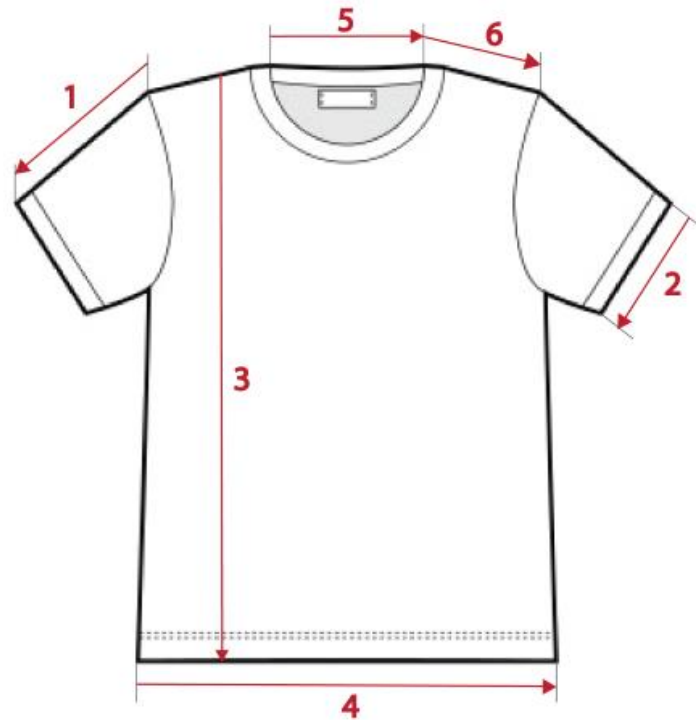

sima-land.ru

Оптово-розничный интернет-магазин

| Российский размер | | 28 | 30 | 32 | 34 |
|-------------------|----------------------------|-------|--------|---------|---------|
| Рост, см | | 86-92 | 98-104 | 110-116 | 122-128 |
| Футболка | | | | | |
| 1 | Длина рукава, см | 12,5 | 13,5 | 14,5 | 15,5 |
| 2 | Ширина низа рукава, см | 11 | 11,5 | 12,5 | 13 |
| 3 | Длина изделия, см | 37,5 | 41,5 | 46 | 50 |
| 4 | Ширина по низу изделия, см | 27,5 | 30,5 | 33,5 | 36,5 |
| 5 | Длина горловины спинки, см | 15,7 | 16,3 | 16,9 | 17,5 |
| 6 | Длина плеча, см | 6,7 | 7,3 | 7,9 | 8,5 |