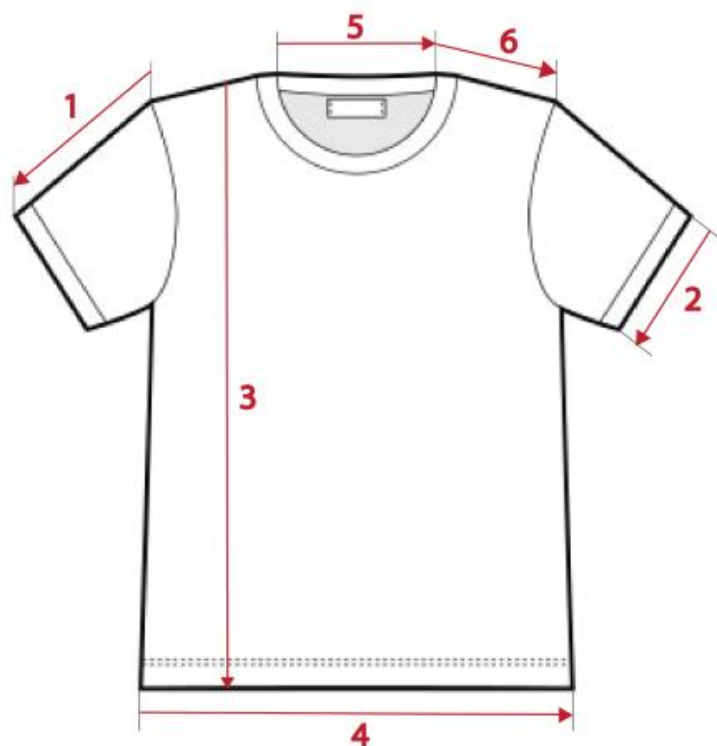

sima-land.ru

Оптово-розничный интернет-магазин

Российский размер		28	30	32	34	36
Рост, см		86-92	98-104	110-116	122-128	134-140
Футболка						
1	Длина рукава, см	11,5	12	12,5	14	14,5
2	Ширина низа рукава, см	22	23	24	26	27
3	Длина изделия, см	36	40	44	47	51
4	Ширина по низу изделия, см	58	62	66	70	74
5	Длина горловины спинки, см	14	14,5	15	15,5	16
6	Длина плеча, см	6	6,5	7	7,5	8