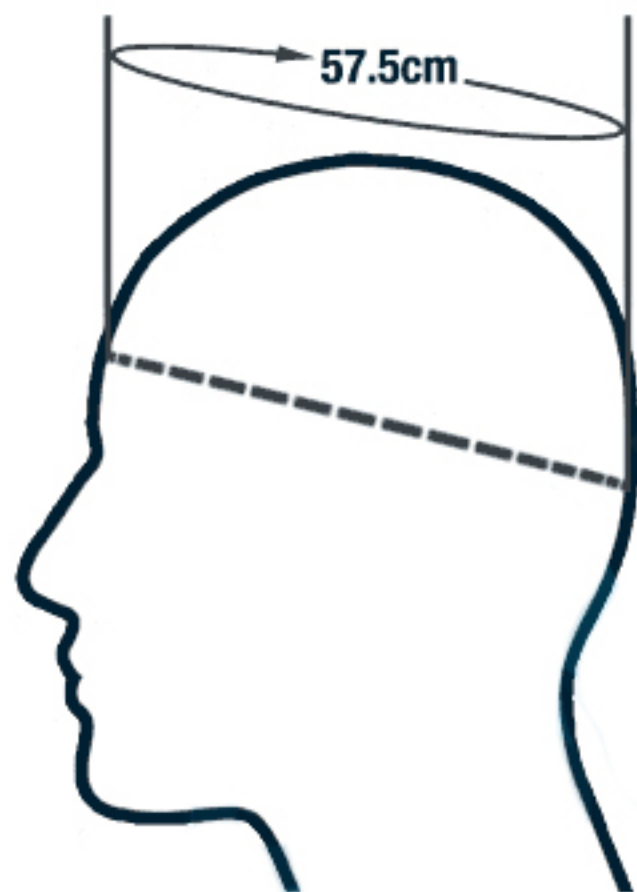

## Для взрослых

Размер шлема	Обхват головы
S	55-56 cm
M	57-58 cm
L	59-60 cm
XL	61-62 cm

## Для детей

Размер шлема	Обхват головы
S	49-50 cm
M	51-52 cm
L	53-54 cm

**Используйте эту таблицу  
Для определения размера шлема**