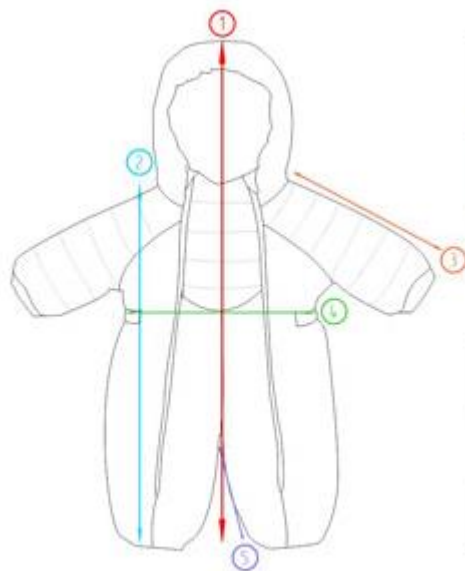

www.sima-land.ru

Оптово-розничный интернет-магазин

Зимний комбинезон (Параметры в см.)				
Размер комбинезона	62	68	74	80
1 Длина с капюшоном	73	80	85	95
2 Длина без капюшона	52	58	63	68
3 Длина рукава	30	36	40	45
4 Талия (полуобхват)	30	31	32	35
5 Шаговый шов	15	18	21	26