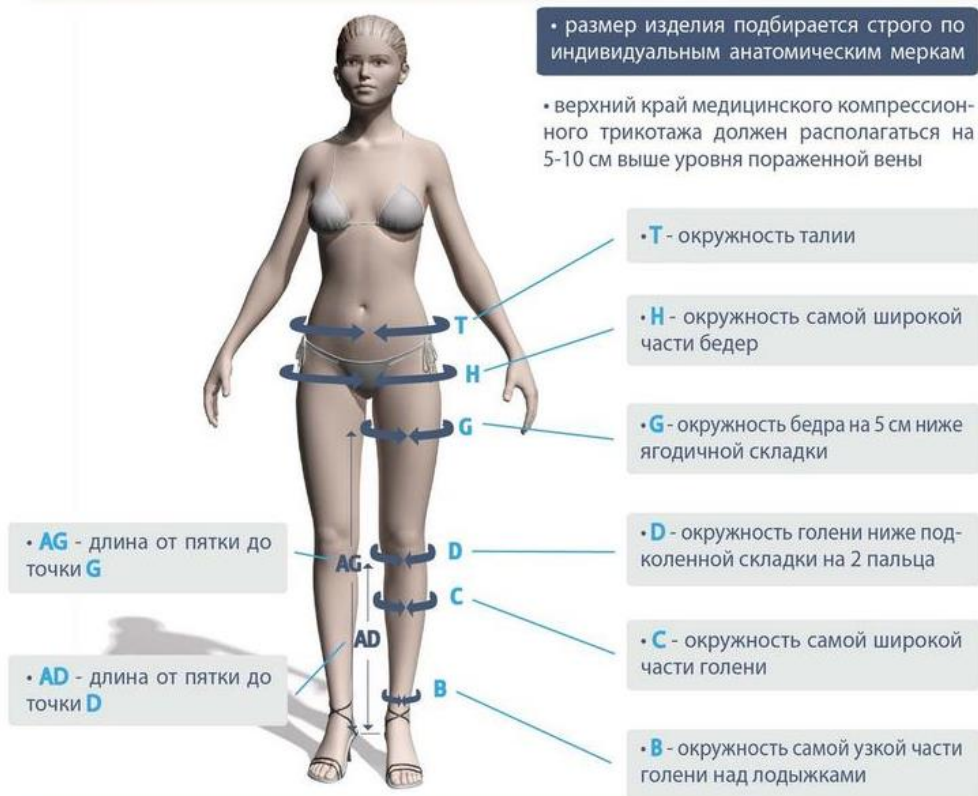

Размер изделия	XS(I)	S (II)	M (III)	L (IV)	XL (V)	XXL (VI)
Окружность лодыжки (B)	17-19	19-22	22-25	25-28	28-31	31-33
Окружность голени (C)	28-34	30-37	33-40	36-44	38-46	41-51
Окружность голени ниже подколенной складки (D)	27-33	29-36	32-39	35-43	37-45	40-50
Окружность бедра (G)	43-48	45-52	49-56	54-62	58-66	62-70
Окружность широкого бедра (GW)	-	53-62	57-67	63-74	67-79	71-83
Длина от стопы до измерения G (AG)				NORMAL 62-71		
				LONG 72-83		
				LONG+ 84-95		

Для подбора необходимого размера изделия воспользуйтесь **размерной таблицей**, предварительно измерив / уточнив все необходимые параметры

В случае неправильного определения размера, производитель не гарантирует полноценную функциональность изделия.