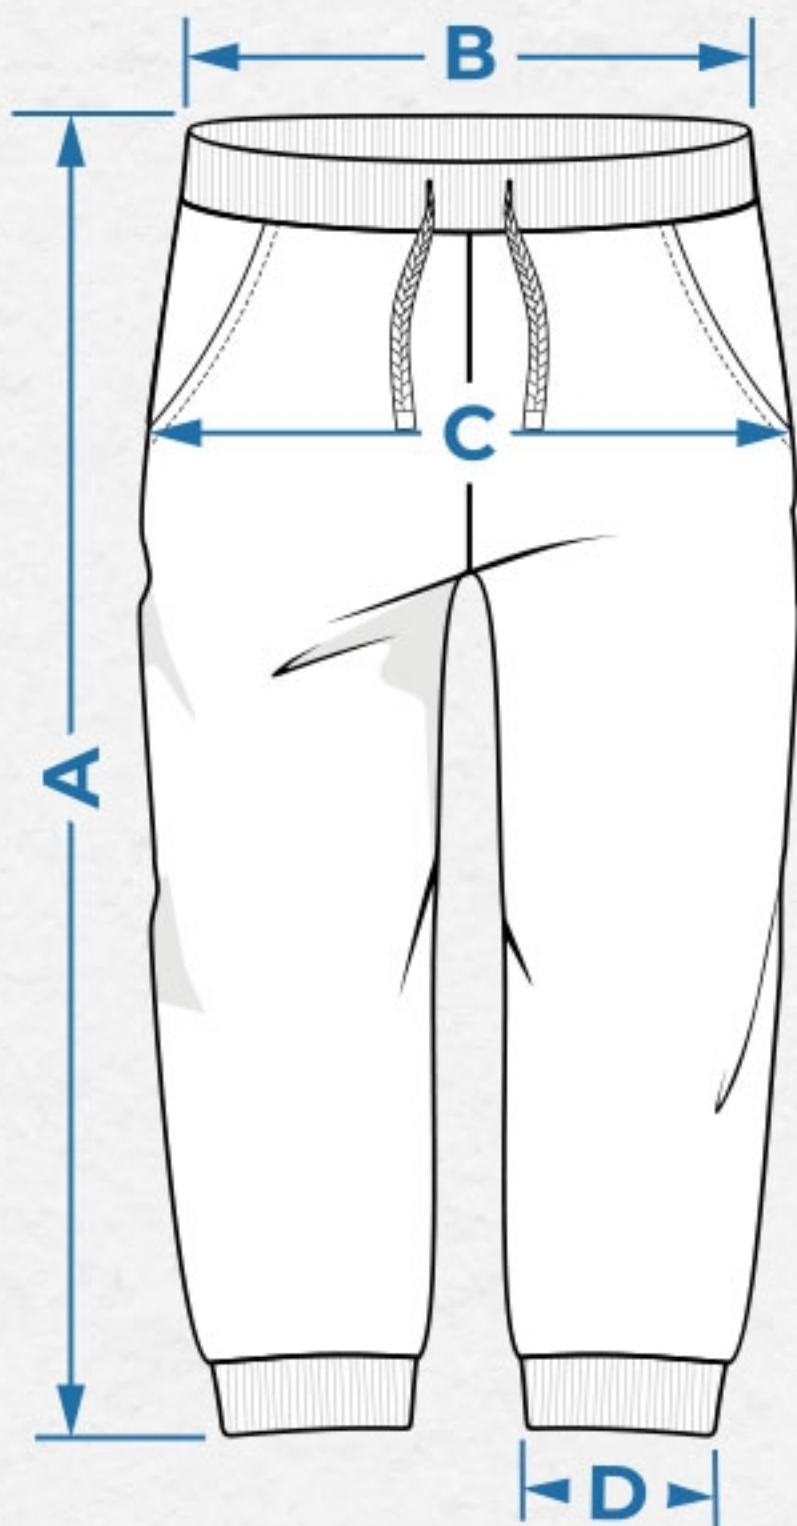

# БРЮКИ ДЕТСКИЕ

Размер	140	146	152	158	164	170	176
(A) Длина изделия	82	85,5	89	92,5	96	99,5	103
(B) Ширина по талии	28	29	30	31	32	33	34
(C) Ширина по бедрам	45	47	49	51	53	55	57
(D) Ширина по низу	9	9	9	9,5	9,5	9,5	10

\*Замеры могут незначительно отличаться