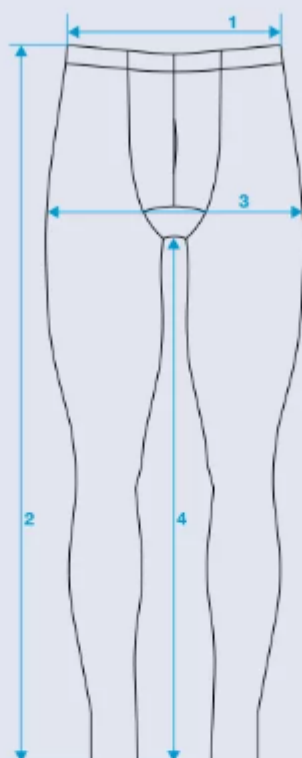

### ЛОНГСЛИВ

РАЗМЕР • РОССИЙСКИЙ (RU)

46

48

50

52

54

56

№	НАИМЕНОВАНИЕ МЕСТА ИЗМЕРЕНИЯ						
1*	Ширина на уровне глубины проймы (см)	45,5	47,5	49,5	51,5	53,5	55,5
2*	Ширина по низу (см)	44,5	46,5	48,5	50,5	52,5	54,5
3*	Длина по переду (см)	69,5	70,0	72,0	72,5	74,5	75,0
4*	Длина рукава (см)	62,8	63,1	65,0	65,3	67,3	67,6

## КАЛЬСОНЫ

РАЗМЕР • РОССИЙСКИЙ (RU)

46

48

50

52

54

56

№	НАИМЕНОВАНИЕ МЕСТА ИЗМЕРЕНИЯ	46	48	50	52	54	56
1*	Ширина по талии (см)	34,0	36,0	38,0	40,0	42,0	44,0
2*	Длина по боковому перегибу (см)	99,0	99,0	103,0	103,0	107,0	107,0
3*	Ширина на уровне бедер (см)	44,5	46,5	48,5	50,5	52,5	54,5
4*	Длина шагового шва (см)	73,0	73,0	76,0	76,0	78,5	78,5