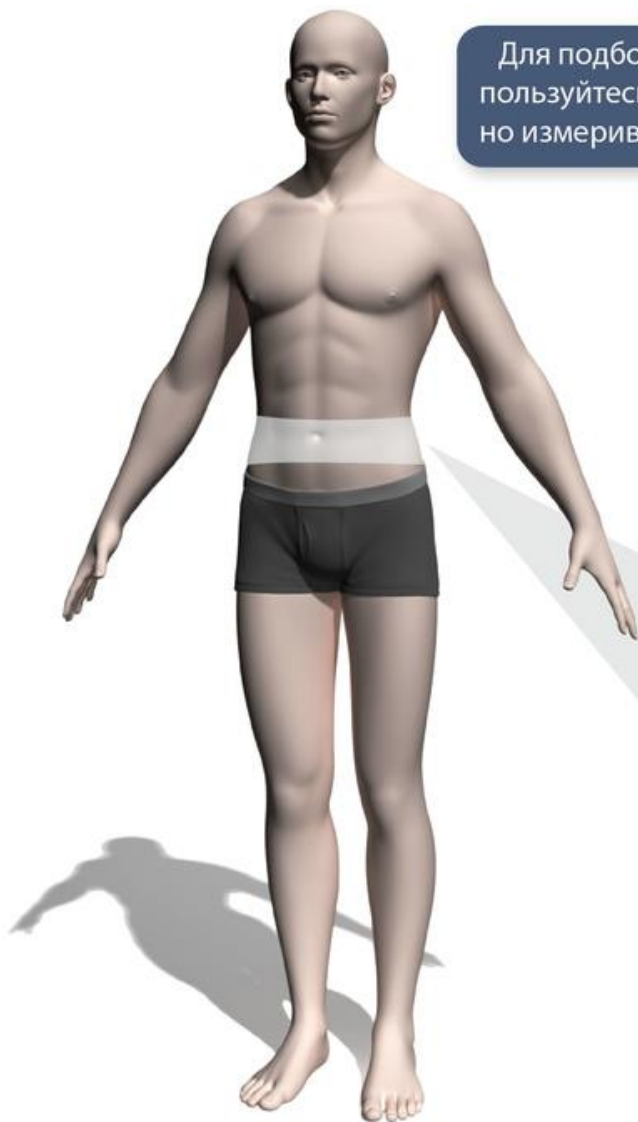

Размер	Область наибольшего обхвата талии, см
S	68-85
M	83-100
L	98-115
XL	113-130
XXL	128-140

Для подбора необходимого размера изделия воспользуйтесь **размерной таблицей**, предварительно измерив/ уточнив все необходимые параметры

Область измерения:

- Измерения производить в области наибольшего обхвата в расслабленном состоянии.
- Если обхват талии пользователя находится на пересечении двух размеров в размерной таблице, рекомендуем выбрать больший размер изделия.

В случае неправильного определения обхвата талии, производитель не гарантирует полноценную функциональность корсета.