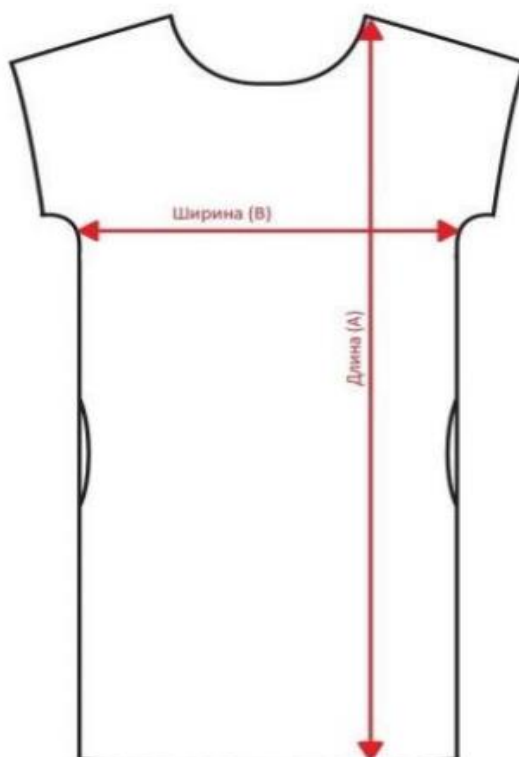

Платье домашнее женское

Размер	46	48	50	52	54	56	58
Длина изделия (A), см	95	95	95	95	95	95	95
Ширина изделия (B), см	46	49	51	53	56	58	60