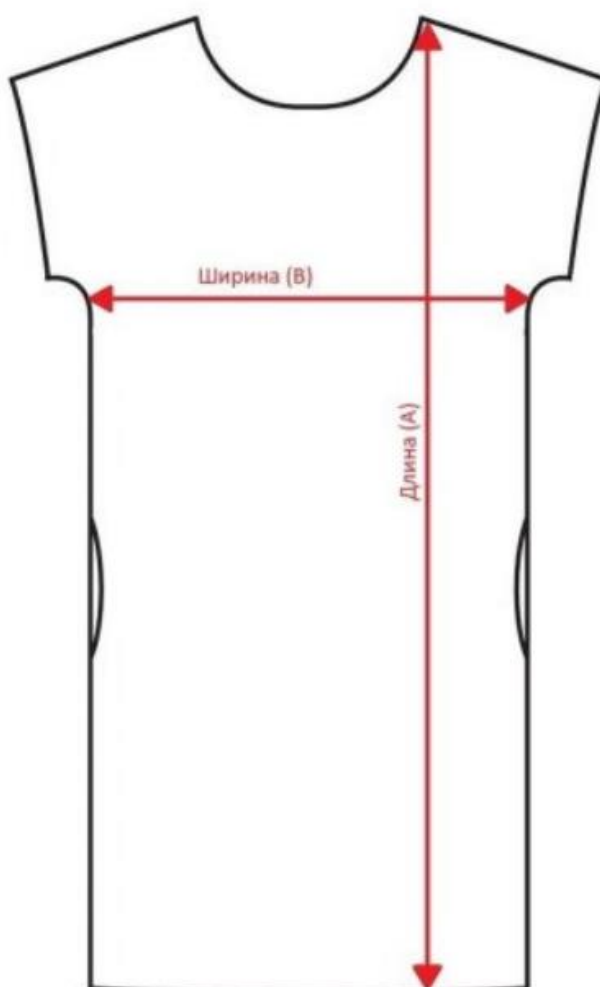

## Размерная таблица

### Размерная таблица (платье домашнее)

Размер	46	48	50	52	54	56	58
Длина изделия (А), см	95	95	95	95	95	95	95
Ширина изделия (В), см	46	49	51	53	56	58	60