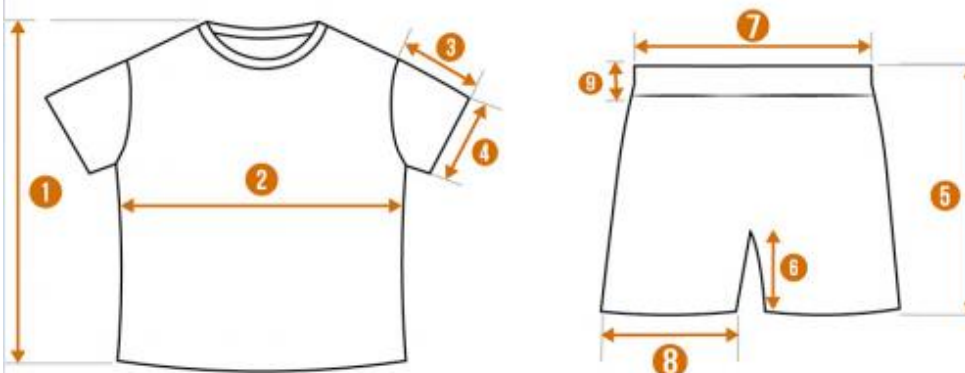

## Размерная таблица

РАЗМЕРЫ	42	44	46	48	50
<b>1</b> ДЛИНА ИЗДЕЛИЯ	60	61	62	64	65
<b>2</b> ШИРИНА ИЗДЕЛИЯ ПО ЛИНИИ ГРУДИ	47	49	51	53	54
<b>3</b> ДЛИНА РУКАВА	13	13	14	14	14
<b>4</b> ШИРИНА РУКАВА	17	17	18	18	18

РАЗМЕРЫ	42	44	46	48	50
<b>5</b> ДЛИНА ИЗДЕЛИЯ	35	36	37	38	39
<b>6</b> ДЛИНА ИЗДЕЛИЯ ПО ВНУТРЕННЕМУ ШВУ	8	9	10	11	12
<b>7</b> ШИРИНА ПО ЛИНИИ ТАЛИИ	30	32	34	36	38
<b>8</b> ШИРИНА НИЗА ИЗДЕЛИЯ	27	29	31	33	35
<b>9</b> ШИРИНА ПОЯСА	2,5	2,5	2,5	2,5	2,5