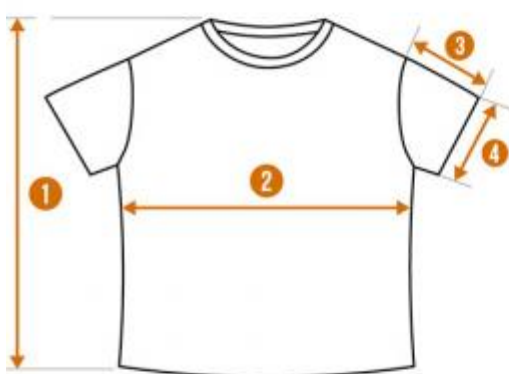

## Размерная таблица

РАЗМЕРЫ		42	44	46	48	50
1	ДЛИНА ИЗДЕЛИЯ	60	61	62	64	65
2	ШИРИНА ИЗДЕЛИЯ ПО ЛИНИИ ГРУДИ	47	49	51	53	54
3	ДЛИНА РУКАВА	13	13	14	14	14
4	ШИРИНА РУКАВА	17	17	18	18	18

РАЗМЕРЫ		42	44	46	48	50
5	ДЛИНА ИЗДЕЛИЯ	35	36	37	38	39
6	ДЛИНА ИЗДЕЛИЯ ПО ВНУТРЕННЕМУ ШВУ	8	9	10	11	12
7	ШИРИНА ПО ЛИНИИ ТАЛИИ	30	32	34	36	38
8	ШИРИНА НИЗА ИЗДЕЛИЯ	27	29	31	33	35
9	ШИРИНА ПОЯСА	2,5	2,5	2,5	2,5	2,5