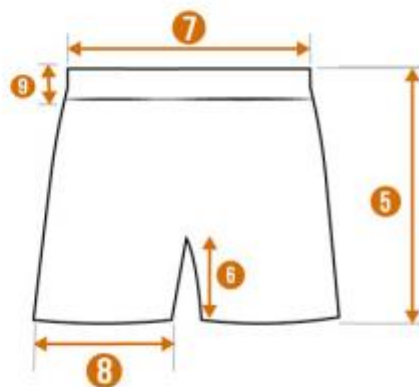

## Размерная таблица

РАЗМЕРЫ		42	44	46	48	50
1	ДЛИНА ИЗДЕЛИЯ	60	61	62	64	65
2	ШИРИНА ИЗДЕЛИЯ ПО ЛИНИИ ГРУДИ	47	49	51	53	54
3	ДЛИНА РУКАВА	13	13	14	14	14
4	ШИРИНА РУКАВА	17	17	18	18	18

РАЗМЕРЫ		42	44	46	48	50
5	ДЛИНА ИЗДЕЛИЯ	35	36	37	38	39
6	ДЛИНА ИЗДЕЛИЯ ПО ВНУТРЕННЕМУ ШВУ	8	9	10	11	12
7	ШИРИНА ПО ЛИНИИ ТАЛИИ	30	32	34	36	38
8	ШИРИНА НИЗА ИЗДЕЛИЯ	27	29	31	33	35
9	ШИРИНА ПОЯСА	2,5	2,5	2,5	2,5	2,5