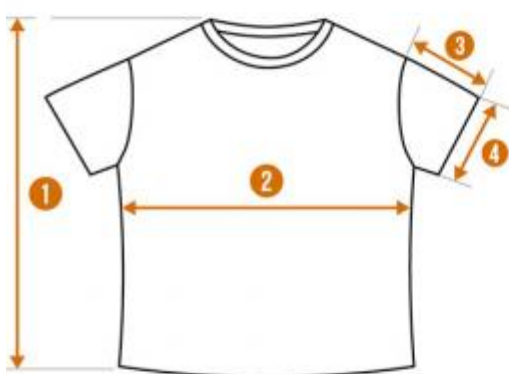

Размерная таблица

РАЗМЕРЫ	42	44	46	48	50
1 ДЛИНА ИЗДЕЛИЯ	60	61	62	64	65
2 ШИРИНА ИЗДЕЛИЯ ПО ЛИНИИ ГРУДИ	47	49	51	53	54
3 ДЛИНА РУКАВА	13	13	14	14	14
4 ШИРИНА РУКАВА	17	17	18	18	18

РАЗМЕРЫ	42	44	46	48	50
5 ДЛИНА ИЗДЕЛИЯ	35	36	37	38	39
6 ДЛИНА ИЗДЕЛИЯ ПО ВНУТРЕННЕМУ ШВУ	8	9	10	11	12
7 ШИРИНА ПО ЛИНИИ ТАЛИИ	30	32	34	36	38
8 ШИРИНА НИЗА ИЗДЕЛИЯ	27	29	31	33	35
9 ШИРИНА ПОЯСА	2,5	2,5	2,5	2,5	2,5