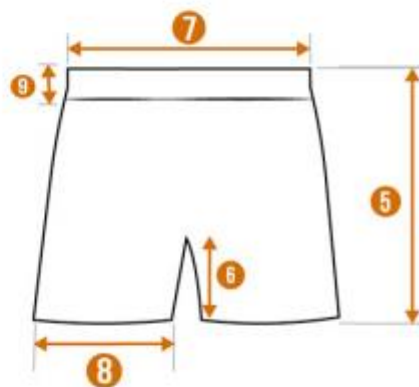

Размерная таблица

РАЗМЕРЫ	42	44	46	48	50
1 ДЛИНА ИЗДЕЛИЯ	60	61	62	64	65
2 ШИРИНА ИЗДЕЛИЯ ПО ЛИНИИ ГРУДИ	47	49	51	53	54
3 ДЛИНА РУКАВА	13	13	14	14	14
4 ШИРИНА РУКАВА	17	17	18	18	18

РАЗМЕРЫ	42	44	46	48	50
5 ДЛИНА ИЗДЕЛИЯ	35	36	37	38	39
6 ДЛИНА ИЗДЕЛИЯ ПО ВНУТРЕННЕМУ ШВУ	8	9	10	11	12
7 ШИРИНА ПО ЛИНИИ ТАЛИИ	30	32	34	36	38
8 ШИРИНА НИЗА ИЗДЕЛИЯ	27	29	31	33	35
9 ШИРИНА ПОЯСА	2,5	2,5	2,5	2,5	2,5