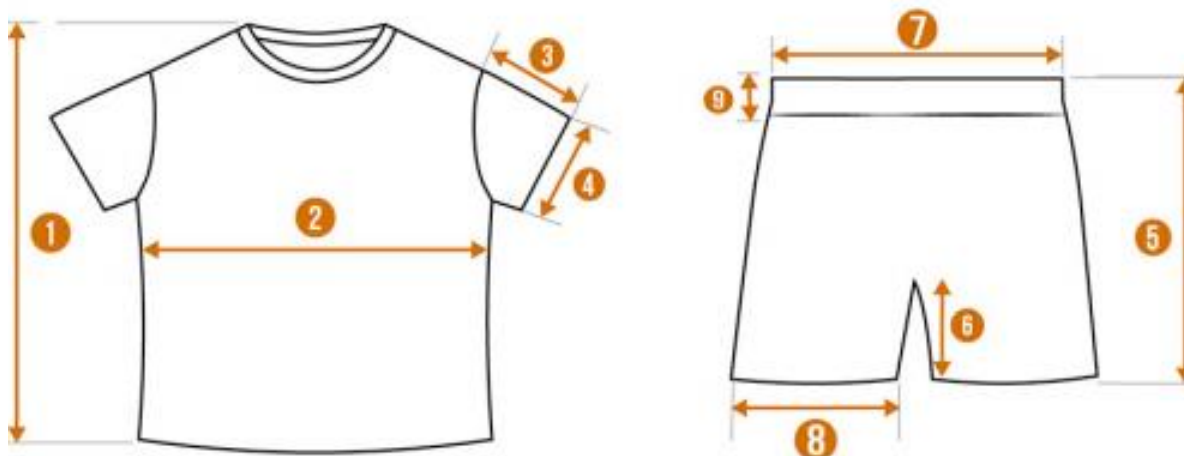

## Размерная таблица

РАЗМЕРЫ	42	44	46	48	50
<b>1</b> ДЛИНА ИЗДЕЛИЯ	60	61	62	64	65
<b>2</b> ШИРИНА ИЗДЕЛИЯ ПО ЛИНИИ ГРУДИ	47	49	51	53	54
<b>3</b> ДЛИНА РУКАВА	13	13	14	14	14
<b>4</b> ШИРИНА РУКАВА	17	17	18	18	18

РАЗМЕРЫ	42	44	46	48	50
<b>5</b> ДЛИНА ИЗДЕЛИЯ	35	36	37	38	39
<b>6</b> ДЛИНА ИЗДЕЛИЯ ПО ВНУТРЕННЕМУ ШВУ	8	9	10	11	12
<b>7</b> ШИРИНА ПО ЛИНИИ ТАЛИИ	30	32	34	36	38
<b>8</b> ШИРИНА НИЗА ИЗДЕЛИЯ	27	29	31	33	35
<b>9</b> ШИРИНА ПОЯСА	2,5	2,5	2,5	2,5	2,5