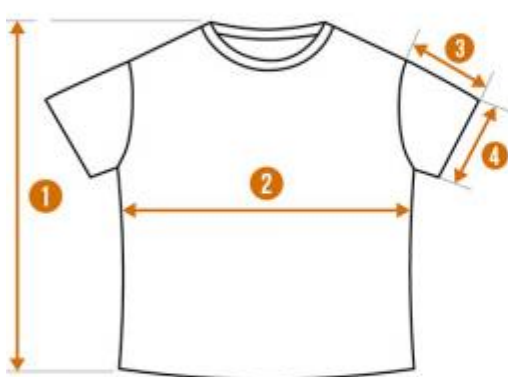

Размерная таблица

РАЗМЕРЫ	42	44	46	48	50
1 ДЛИНА ИЗДЕЛИЯ	60	61	62	64	65
2 ШИРИНА ИЗДЕЛИЯ ПО ЛИНИИ ГРУДИ	47	49	51	53	54
3 ДЛИНА РУКАВА	13	13	14	14	14
4 ШИРИНА РУКАВА	17	17	18	18	18

РАЗМЕРЫ	42	44	46	48	50
5 ДЛИНА ИЗДЕЛИЯ	35	36	37	38	39
6 ДЛИНА ИЗДЕЛИЯ ПО ВНУТРЕННЕМУ ШВУ	8	9	10	11	12
7 ШИРИНА ПО ЛИНИИ ТАЛИИ	30	32	34	36	38
8 ШИРИНА НИЗА ИЗДЕЛИЯ	27	29	31	33	35
9 ШИРИНА ПОЯСА	2,5	2,5	2,5	2,5	2,5