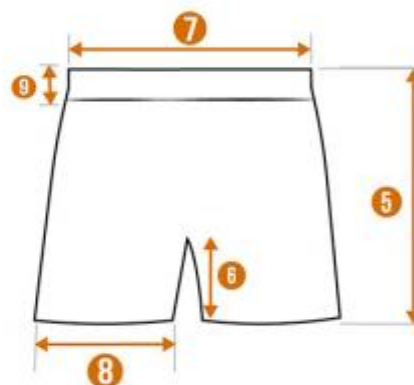

Размерная таблица

РАЗМЕРЫ	42	44	46	48	50
1 ДЛИНА ИЗДЕЛИЯ	60	61	62	64	65
2 ШИРИНА ИЗДЕЛИЯ ПО ЛИНИИ ГРУДИ	47	49	51	53	54
3 ДЛИНА РУКАВА	13	13	14	14	14
4 ШИРИНА РУКАВА	17	17	18	18	18

РАЗМЕРЫ	42	44	46	48	50
5 ДЛИНА ИЗДЕЛИЯ	35	36	37	38	39
6 ДЛИНА ИЗДЕЛИЯ ПО ВНУТРЕННЕМУ ШВУ	8	9	10	11	12
7 ШИРИНА ПО ЛИНИИ ТАЛИИ	30	32	34	36	38
8 ШИРИНА НИЗА ИЗДЕЛИЯ	27	29	31	33	35
9 ШИРИНА ПОЯСА	2,5	2,5	2,5	2,5	2,5