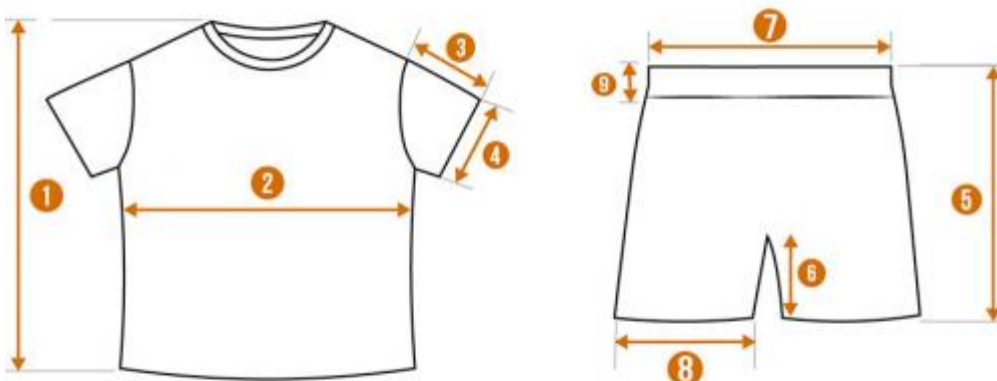

Размерная таблица

РАЗМЕРЫ	42	44	46	48	50
1 ДЛИНА ИЗДЕЛИЯ	61	63	65	67	68
2 ШИРИНА ИЗДЕЛИЯ ПО ЛИНИИ ГРУДИ	48	50	52	54	56
3 ДЛИНА РУКАВА	13	13	14	14	14
4 ШИРИНА РУКАВА	15,5	16	16,5	17	17,5

РАЗМЕРЫ	42	44	46	48	50
5 ДЛИНА ИЗДЕЛИЯ	35	36	37	38	39
6 ДЛИНА ИЗДЕЛИЯ ПО ВНУТРЕННЕМУ ШВУ	8	9	10	11	12
7 ШИРИНА ПО ЛИНИИ БЕДЕР	41	43	45	47	49
8 ШИРИНА НИЖА ИЗДЕЛИЯ	32	32	33	33	33
9 ШИРИНА ПОЯСА	3,5	3,5	3,5	3,5	3,5