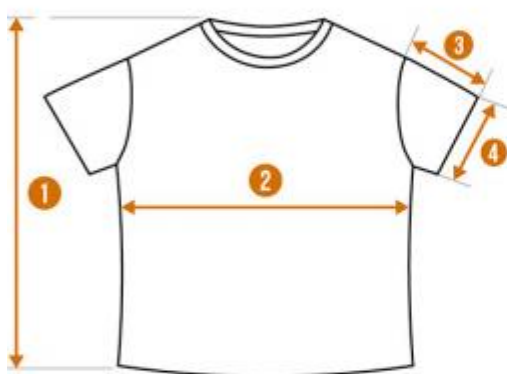

## Размерная таблица

РАЗМЕРЫ	42	44	46	48	50
<b>1</b> ДЛИНА ИЗДЕЛИЯ	61	63	65	67	68
<b>2</b> ШИРИНА ИЗДЕЛИЯ ПО ЛИНИИ ГРУДИ	48	50	52	54	56
<b>3</b> ДЛИНА РУКАВА	13	13	14	14	14
<b>4</b> ШИРИНА РУКАВА	15,5	16	16,5	17	17,5

РАЗМЕРЫ	42	44	46	48	50
<b>5</b> ДЛИНА ИЗДЕЛИЯ	35	36	37	38	39
<b>6</b> ДЛИНА ИЗДЕЛИЯ ПО ВНУТРЕННЕМУ ШВУ	8	9	10	11	12
<b>7</b> ШИРИНА ПО ЛИНИИ БЕДЕР	41	43	45	47	49
<b>8</b> ШИРИНА НИЗА ИЗДЕЛИЯ	32	32	33	33	33
<b>9</b> ШИРИНА ПОЯСА	3,5	3,5	3,5	3,5	3,5