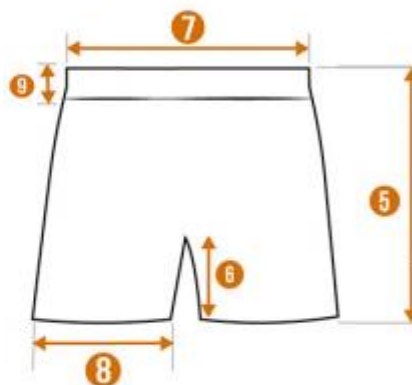

## Размерная таблица

РАЗМЕРЫ	42	44	46	48	50
<b>1</b> ДЛИНА ИЗДЕЛИЯ	61	63	65	67	68
<b>2</b> ШИРИНА ИЗДЕЛИЯ ПО ЛИНИИ ГРУДИ	48	50	52	54	56
<b>3</b> ДЛИНА РУКАВА	13	13	14	14	14
<b>4</b> ШИРИНА РУКАВА	15,5	16	16,5	17	17,5

РАЗМЕРЫ	42	44	46	48	50
<b>5</b> ДЛИНА ИЗДЕЛИЯ	35	36	37	38	39
<b>6</b> ДЛИНА ИЗДЕЛИЯ ПО ВНУТРЕННЕМУ ШВУ	8	9	10	11	12
<b>7</b> ШИРИНА ПО ЛИНИИ БЕДЕР	41	43	45	47	49
<b>8</b> ШИРИНА НИЗА ИЗДЕЛИЯ	32	32	33	33	33
<b>9</b> ШИРИНА ПОЯСА	3,5	3,5	3,5	3,5	3,5