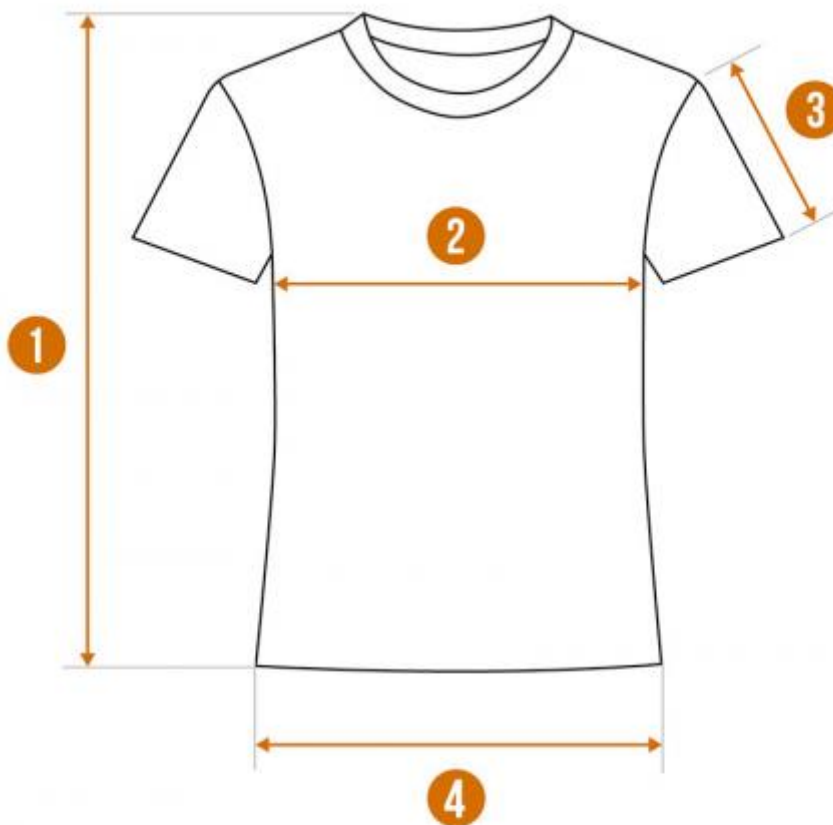

Размерная таблица

РАЗМЕРЫ	48	50	52	54	56	58
1 ДЛИНА ИЗДЕЛИЯ	73	74	75	76	77	78
2 ШИРИНА РУКАВА	19	19	19	20	20	20
3 ДЛИНА РУКАВА	19	19,5	19,5	21	21	21,5
4 ШИРИНА ЛИНИИ ГРУДИ	51	53	55	57	59	61