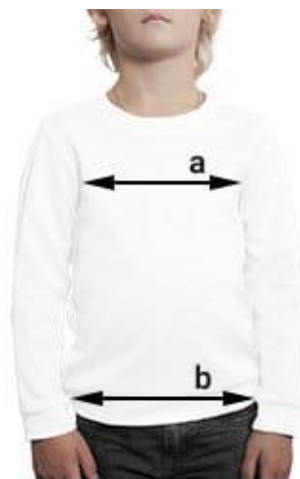

sima-land.ru

Оптово-розничный интернет-магазин

Таблица размеров. Print bar. Детский свитшот.

## Дети СВИТШОТ

Рост	104	110	116	122	128	134	140	146	152	158
<b>a</b> Объем груди	57	58	59	62	65	68	71	72	76	80
<b>b</b> Объем бёдер	60	62	64	67	70	73	76	80	82	85
<b>c</b> Ширина изделия по груди	33	34	35	36	38	39	41	42	44	45
<b>d</b> Длина изделия	42	44	45	46	48	49	51	53	54	56
<b>e</b> Ширина изделия в плечах	25	26	27	28	29	30	32	34	35	37
<b>f</b> Длина рукава	38	39	42	44	46	49	51	54	55	57
Размер	28	30	30	32	32	34	34	36	38	40
Возраст	4	5	6	7	8	9	10	11	12	13

\* Возможны расхождения до 2 см