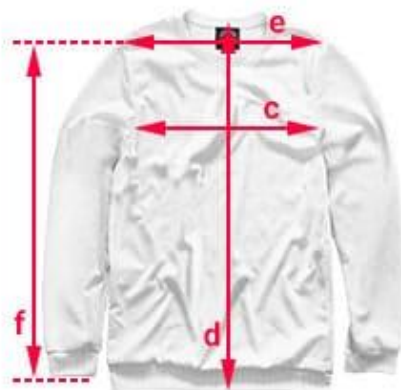

sima-land.ru

Оптово-розничный интернет-магазин

Таблица размеров. Print bar. Детский свитшот.

## Дети СВИТШОТ

Рост	104	110	116	122	128	134	140	146	152	158
<b>a</b> Объем груди	57	58	59	62	65	68	71	72	76	80
<b>b</b> Объем бёдер	60	62	64	67	70	73	76	80	82	85
<b>c</b> Ширина изделия по груди	33	34	35	36	38	39	41	42	44	45
<b>d</b> Длина изделия	42	44	45	46	48	49	51	53	54	56
<b>e</b> Ширина изделия в плечах	25	26	27	28	29	30	32	34	35	37
<b>f</b> Длина рукава	38	39	42	44	46	49	51	54	55	57
Размер	28	30	30	32	32	34	34	36	38	40
Возраст	4	5	6	7	8	9	10	11	12	13

\* Возможны расхождения до 2 см