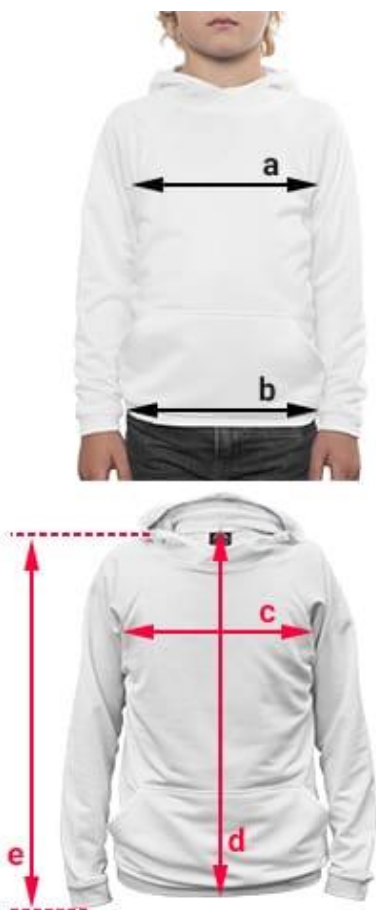

sima-land.ru

Оптово-розничный интернет-магазин

Таблица размеров. Print bar. Детское худи.

Дети Худи

Рост	104	110	116	122	128	134	140	146	152	158
a Объем груди	57	58	59	62	65	68	71	72	76	80
b Объем бёдер	60	62	64	67	70	73	76	80	82	85
c Ширина изделия по груди	33	36	38	39	40	41	42	44	47	50
d Длина изделия	42	44	46	48	50	52	54	56	58	61
e Длина рукава (от горловины)	42	45	47	50	52	55	57	60	63	66
Размер	28	30	30	32	32	34	34	36	38	40
Возраст	4	5	6	7	8	9	10	11	12	13

* Возможны расхождения до 2 см.