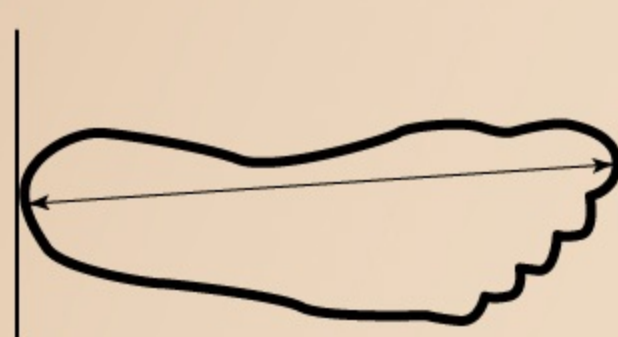

Как правильно определить размер

1. Положите лист бумаги на ровную поверхность. Встаньте на него и обведите ступню. Карандаш держите вертикально.

2. Замерьте длину стопы между крайними точками, пяткой и наиболее выступающим пальцем.

Размерная таблица

Российский размер	Размер ARYAhome	Длина стопы, см
34	36	22 см
35	37	22,5 см
36	38	23 см
37	39	23,5 см
38	40	24 см
39	41	24,5 см

Маломерят на 2 размера!
Ориентируйтесь на размерную таблицу.