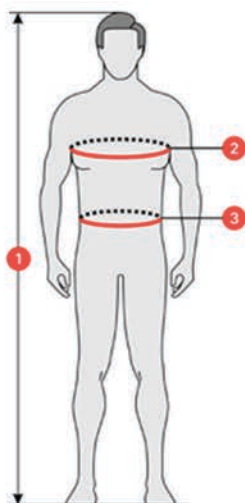

Размерная сетка, термобельё XCH

Международный размер		S	M	L	XL	XXL	XXXL				
Российский размер		46	48	50	52	54	56	58	60	62	64
1 Рост	см	170, 176 182	170, 176 182	170, 176 182, 188	170, 176 182, 188	170, 176 182, 188	170, 176 182, 188	176 182, 188	176 182, 188	182, 188	182, 188
2 Обхват груди	см	92	96	100	104	108	112	116	120	124	128
3 Обхват талии	см	80	84	88	92	96	100	104	108	112	116