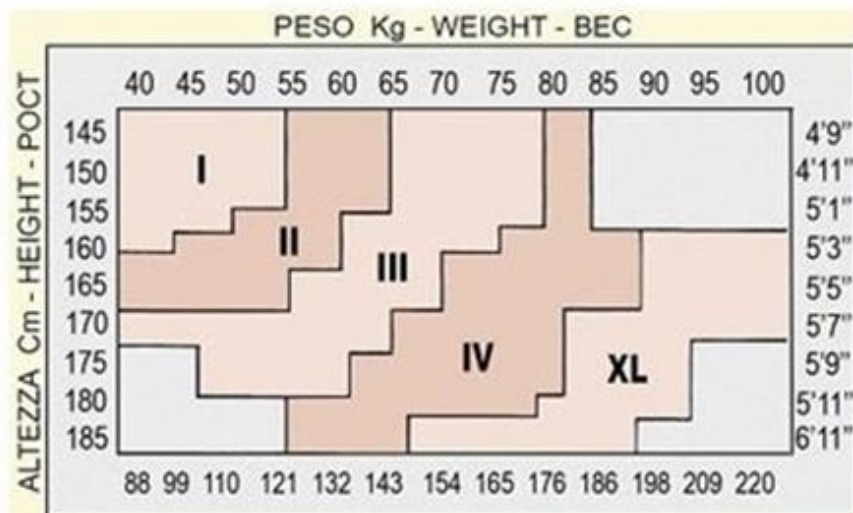

www.sima-land.ru

Оптово-розничный интернет-магазин

Размерная таблица

Рост (см)	Вес (кг)	Обхват бедер (см)	Размер
152-158	45-55	96-100	1
158-164	55-65	100-112	2
164-170	65-80	104-116	3
170-176	75-85	108-120	4
170-176	85-95	116-128	5