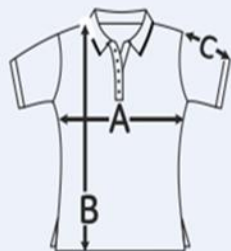

## Размерная сетка

Все измерения указаны в см

Допуск  $\pm 2$  см

Размер	Рост	A	B	C
XS/42	160	41	60	15,5
S/44	164	43	62	16
M/46	168	45	64	16,5
L/48	170	48	66	17
XL/50	172	51	68	17,5
XXL/52	174	53	70	18
XXXL/54	176	55	72	18,5