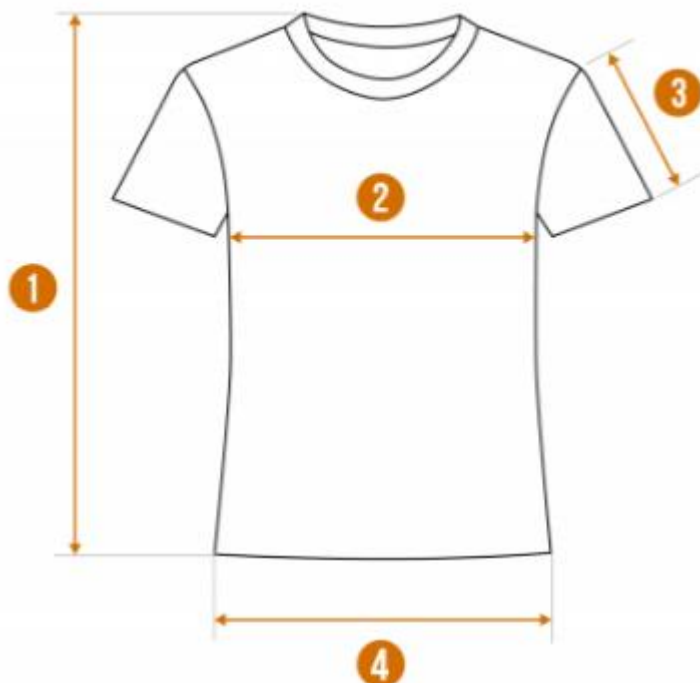

Размерная таблица

РАЗМЕРЫ	44	46	48	50	52
1 ДЛИНА ИЗДЕЛИЯ	62	63	64	65	66
2 ШИРИНА ИЗДЕЛИЯ ПО ЛИНИИ ГРУДИ	48	50	52	54	56
3 ДЛИНА РУКАВА	17	17	17,5	17,5	17,5
4 ШИРИНА НИЗА ИЗДЕЛИЯ	50	52	54	56	58