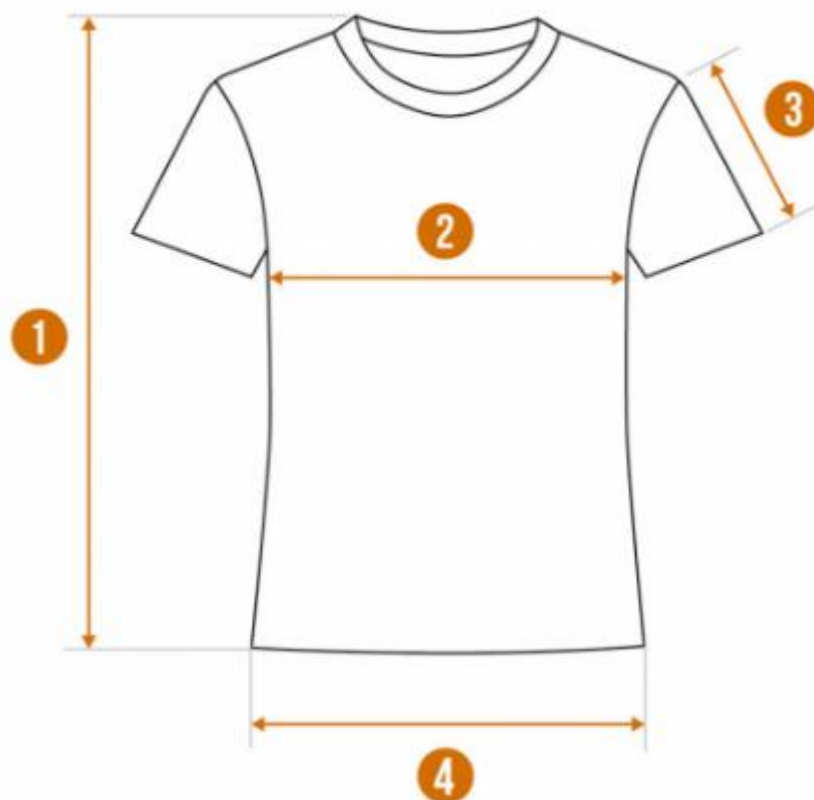

Размерная таблица

РАЗМЕРЫ	44	46	48	50	52	
1	ДЛИНА ИЗДЕЛИЯ	62	63	64	64,5	65
2	ШИРИНА ИЗДЕЛИЯ ПО ЛИНИИ ГРУДИ	49	50	51	52	53
3	ДЛИНА РУКАВА	20	20	20	20	20
4	ШИРИНА НИЗА ИЗДЕЛИЯ	53,5	54	54,5	55	55,5