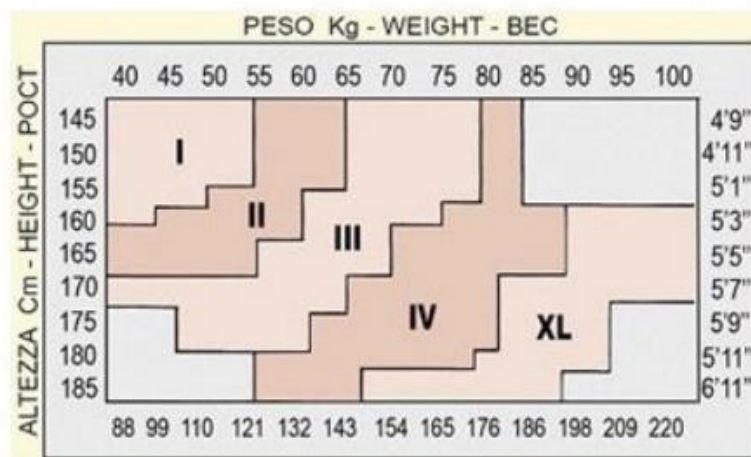

## Размерная таблица

### Размерная таблица ТМ MALEMI

Рост (см)	Вес (кг)	Обхват бедер (см)	Размер
152-158	45-55	96-100	1
158-164	55-65	100-112	2
164-170	65-80	104-116	3
170-176	75-85	108-120	4
170-176	85-95	116-128	5