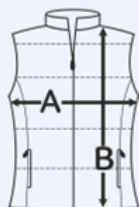

www.sima-land.ru

Оптово-розничный интернет-магазин

Размерная таблица.

Размерная сетка

Все измерения указаны в см

Допуск ± 1 см

Размер	Рост	A	B
XS/42	160	51	61,5
S/44	164	53	63,5
M/46	168	55	65,5
L/48	170	57	67,5
XL/50	172	59	69,5
XXL/52	174	61	71,5