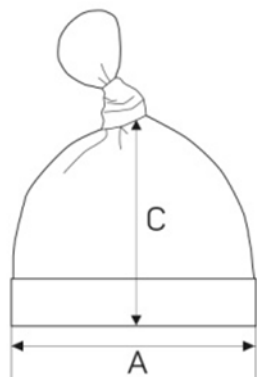

Размерный ряд, см

	56	62	68	74	80-86
A	51	55	60	67	69
B	36	42	47	52	55
C	21	25	26	29	29
D	10	10	11	12	12
E	9	20	20	27	28
F	5	7	7	7	7
G	9	9	10	10	11
I	19	22	23	27	32
K	9	9	9	9	9
N	25	25	26	29	29
H	9	9	10	11	12

Боди детское с длинным рукавом с косынкой (нагрудником)

Amarobaby

Детский комбинезон

Размерный ряд, см

	56	62	68	74	80-86	92
A	49	53	59	65	67	69
B	36	42	47	52	55	57
C	21	25	26	29	29	30
D	10	10	11	12	12	13
E	9	20	20	27	28	30
F	5	7	7	7	7	8
G	9	9	10	10	11	12
I	19	22	23	25	32	34
K	9	9	9	9	9	10
N	25	25	26	29	29	29

Косынка (нагрудник)

размер универсальный

A	39
B	19

Боди с длинным рукавом

Размерный ряд, см

	56	62	68	74	80
A	36	38	40	43	47
B	18	19	20	21	23
C	21	22	23	24	25
D	8	8	9	11	12
E	17	19	21	23	24
F	5	6	6	6	7
G	9	9	9	10	11
H	8	8	9	9	9

Шапочка

Размерный ряд, см

	56	62	68	74	80
A	13	13	15	15	16
C	14	14	16	16	17

Детский комбинезон (слип)

Размерный ряд, см

	56	62	68	74	80
A	49	53	57	61	64
B	36	42	45	47	50
C	25	27	28	29	30
D	11	11	11	12	12
E	17	18	22	23	24
F	7	8	8	8	8
G	7	7	8	8	9
I	16	18	20	22	24
K	8	8	9	9	9
N	26	28	29	30	31
H	10	10	11	12	12