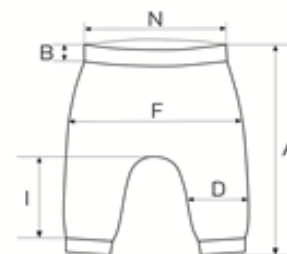

www.sima-land.ru

Оптово-розничный интернет-магазин

amarobaby

Костюм детский (набор) кофточка и штанишки

Amarobaby

Ползунки

		Размерный ряд, см				
		56	62	68	74	80-86
A		34	36	42	46	52
B		4	5	6	6	6
D		11	11	11	11	11
I		16	18	20	22	24
F		23	25	26	27	29
N		15	15	18	20	21
H		9	9	10	10	11

Кофточка
Размерный ряд, см

		68	74	80-86	86-92	92-98
A		30	31	32	33	35
B		25	25	26	27	29
C		24	26	28	31	34
D		17	18	19	20	21

Штанишки
Размерный ряд, см

		56	62	68	74	80-86	86-92	92-98
A		32	34	40	44	50	54	56
B		4	5	6	6	6	6	8
D		11	11	11	11	11	11	12
I		16	18	20	22	24	26	28
F		23	25	26	27	29	30	30
N		15	15	18	20	21	23	26

Размерный ряд, см

	56	62	68	74	80-86
A	51	55	60	67	69
B	36	42	47	52	55
C	21	25	26	29	29
D	10	10	11	12	12
E	9	20	20	27	28
F	5	7	7	7	7
G	9	9	10	10	11
I	19	22	23	27	32
K	9	9	9	9	9
N	25	25	26	29	29
H	9	9	10	11	12

Косынка (нагрудник)

размер универсальный

A	39
B	19

Боди с длинным рукавом

Размерный ряд, см

	56	62	68	74	80
A	36	38	40	43	47
B	18	19	20	21	23
C	21	22	23	24	25
D	8	8	9	11	12
E	17	19	21	23	24
F	5	6	6	6	7
G	9	9	9	10	11
H	8	8	9	9	9