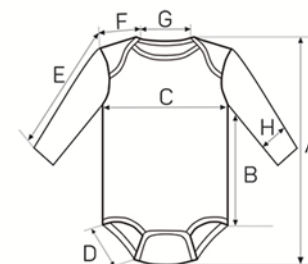

Размерный ряд, см

	56	62	68	74	80-86
A	51	55	60	67	69
B	36	42	47	52	55
C	21	25	26	29	29
D	10	10	11	12	12
E	9	20	20	27	28
F	5	7	7	7	7
G	9	9	10	10	11
I	19	22	23	27	32
K	9	9	9	9	9
N	25	25	26	29	29
H	9	9	10	11	12

Боди детское с длинным рукавом с косынкой (нагрудником)

Amarobaby

Детский комбинезон

Размерный ряд, см

	56	62	68	74	80-86	92
A	49	53	59	65	67	69
B	36	42	47	52	55	57
C	21	25	26	29	29	30
D	10	10	11	12	12	13
E	9	20	20	27	28	30
F	5	7	7	7	7	8
G	9	9	10	10	11	12
I	19	22	23	25	32	34
K	9	9	9	9	9	10
N	25	25	26	29	29	29

Косынка (нагрудник)

размер универсальный

A	39
B	19

Боди с длинным рукавом

Размерный ряд, см

	56	62	68	74	80
A	36	38	40	43	47
B	18	19	20	21	23
C	21	22	23	24	25
D	8	8	9	11	12
E	17	19	21	23	24
F	5	6	6	6	7
G	9	9	9	10	11
H	8	8	9	9	9

Шапочка

Размерный ряд, см

	56	62	68	74	80
A	13	13	15	15	16
C	14	14	16	16	17

Детский комбинезон (слип)

Размерный ряд, см

	56	62	68	74	80
A	49	53	57	61	64
B	36	42	45	47	50
C	25	27	28	29	30
D	11	11	11	12	12
E	17	18	22	23	24
F	7	8	8	8	8
G	7	7	8	8	9
I	16	18	20	22	24
K	8	8	9	9	9
N	26	28	29	30	31
H	10	10	11	12	12