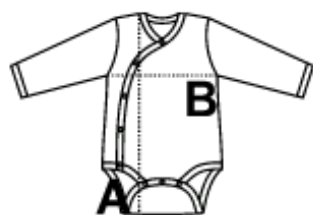

Размерная таблица. Baby Prime.

Боди.

Таблица размеров:

	<b>6 мес.</b>	<b>9 мес.</b>	<b>12 мес.</b>
Размер (рост)	68 см	74 см	80 см
A/B	39/22	42/23	44/23

Футболка.

Таблица размеров:

	<b>6 мес.</b>	<b>9 мес.</b>	<b>12 мес.</b>
Размер (рост)	68 см	74 см	80 см
A/B	29/22	31/23	35/23