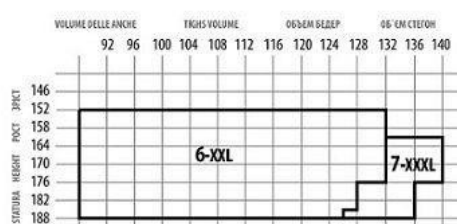

Размерные таблицы TM Giulia

Определение размера

Размер изделий рассчитывается на основе роста, веса, объёма бёдер, талии и груди.

Чтобы определить свой размер, используя таблицы, визуально проведите линии от отметок, соответствующих Вашим параметрам. Показатель ячейки, в которой линии пересеклись, соответствует Вашему размеру.

Совет! Если пересечение линий приходится на границу размеров, мы рекомендуем сделать выбор в пользу большего размера.

Классические и фантазийные колготки Giulia