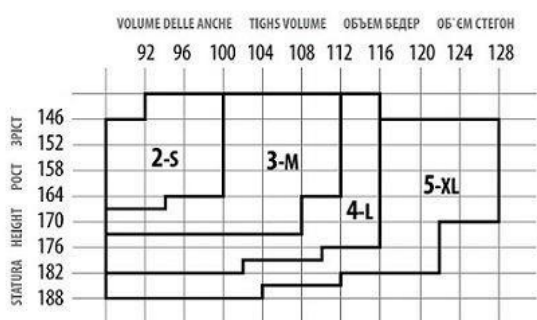

Размерные таблицы TM Giulia

Определение размера

Размер изделий рассчитывается на основе роста, веса, объёма бёдер, талии и груди.

Чтобы определить свой размер, используя таблицы, визуально проведите линии от отметок, соответствующих Вашим параметрам. Показатель ячейки, в которой линии пересеклись, соответствует Вашему размеру.

Совет! Если пересечение линий приходится на границу размеров, мы рекомендуем сделать выбор в пользу большего размера.

Классические и фантазийные колготки Giulia