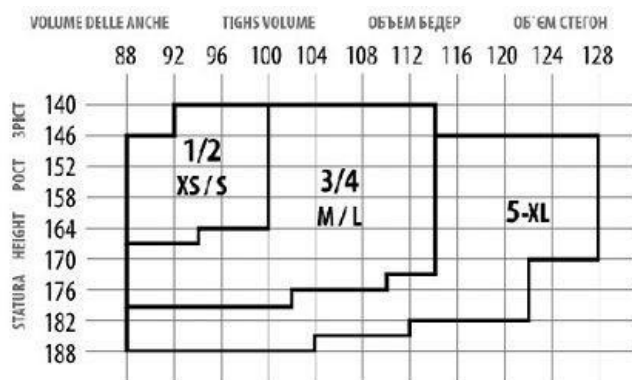

Леггинсы и чулки Giulia

Леггинсы-брюки Giulia

РАЗМЕР SIZE	XS	S	M	L	XL
UA, RU	40-42	42-44	44-46	48-50	50-52
EU	30-32	34-36	38-40	42-44	44-46
USA	6-8	8-10	10-12	12-14	14-16
ОБЪЕМ БЕДЕР, см HIPS VOLUME, cm	76-84	84-92	92-100	100-108	108-116
РОСТ, см HEIGHT, cm	158-176				

Бесшовное нижнее белье Giulia - водолазки, боди, футболки, майки, топы

Размер	S/M	M/L	L/XL
UA, RU	42-44	46-48	50-52
EU	36-38	40-42	44-46
Обхват груди, см	84-88	92-96	100-104
Обхват бёдер, см	90-94	98-102	106-110