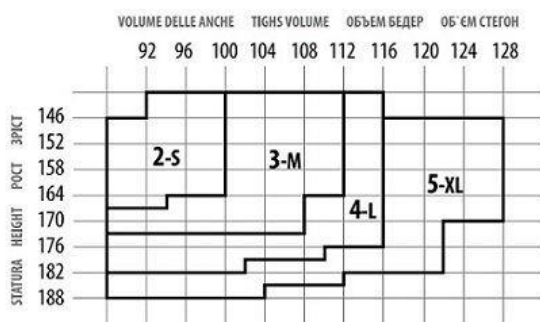

Размерные таблицы TM Giulia

Определение размера

Размер изделий рассчитывается на основе роста, веса, объёма бёдер, талии и груди.

Чтобы определить свой размер, используя таблицы, визуально проведите линии от отметок, соответствующих Вашим параметрам. Показатель ячейки, в которой линии пересеклись, соответствует Вашему размеру.

Совет! Если пересечение линий приходится на границу размеров, мы рекомендуем сделать выбор в пользу большего размера.

Классические и фантазийные колготки Giulia