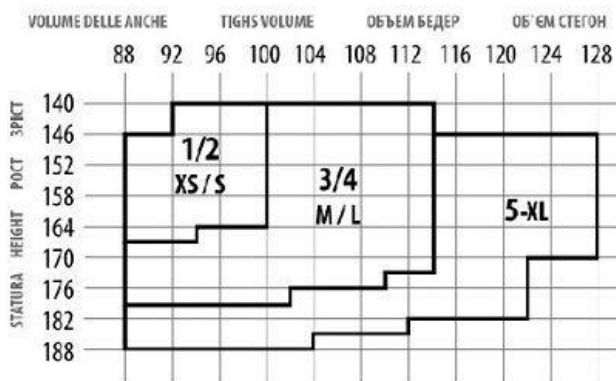

Леггинсы и чулки Giulia

Леггинсы-брюки Giulia

РАЗМЕР SIZE	XS	S	M	L	XL
UA, RU	40-42	42-44	44-46	48-50	50-52
EU	30-32	34-36	38-40	42-44	44-46
USA	6-8	8-10	10-12	12-14	14-16
ОБЪЕМ БЕДЕР, см HIPS VOLUME, cm	76-84	84-92	92-100	100-108	108-116
РОСТ, см HEIGHT, cm	158-176				

Бесшовное нижнее белье Giulia - водолазки, боди, футболки, майки, топы

Размер	S/M	M/L	L/XL
UA, RU	42-44	46-48	50-52
EU	36-38	40-42	44-46
Обхват груди, см	84-88	92-96	100-104
Обхват бёдер, см	90-94	98-102	106-110