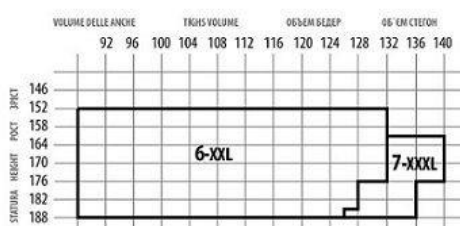

Размерные таблицы TM Giulia

Определение размера

Размер изделий рассчитывается на основе роста, веса, объёма бёдер, талии и груди.

Чтобы определить свой размер, используя таблицы, визуально проведите линии от отметок, соответствующих Вашим параметрам. Показатель ячейки, в которой линии пересеклись, соответствует Вашему размеру.

Совет! Если пересечение линий приходится на границу размеров, мы рекомендуем сделать выбор в пользу большего размера.

Классические и фантазийные колготки Giulia