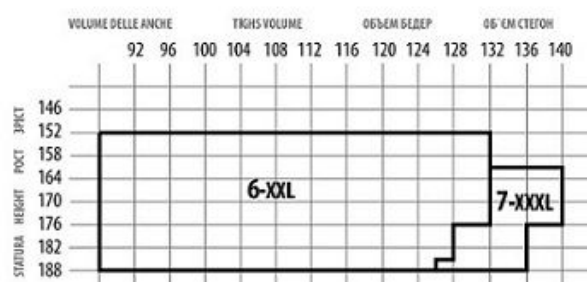

Размерные таблицы ТМ Giulia

Определение размера

Размер изделий рассчитывается на основе роста, веса, объема бёдер, талии и груди.

Чтобы определить свой размер, используя таблицы, визуально проведите линии от отметок, соответствующих Вашим параметрам. Показатель ячейки, в которой линии пересеклись, соответствует Вашему размеру.

Совет! Если пересечение линий приходится на границу размеров, мы рекомендуем сделать выбор в пользу большего размера.

Классические и фантазийные колготки Giulia