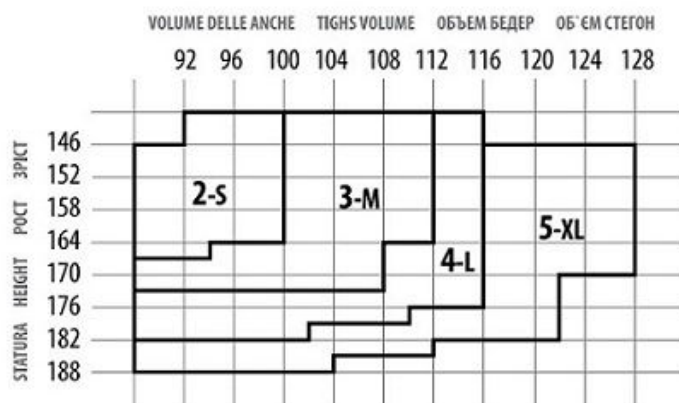

Размерные таблицы ТМ Giulia

Определение размера

Размер изделий рассчитывается на основе роста, веса, объема бёдер, талии и груди.

Чтобы определить свой размер, используя таблицы, визуально проведите линии от отметок, соответствующих Вашим параметрам. Показатель ячейки, в которой линии пересеклись, соответствует Вашему размеру.

Совет! Если пересечение линий приходится на границу размеров, мы рекомендуем сделать выбор в пользу большего размера.

Классические и фантазийные колготки Giulia