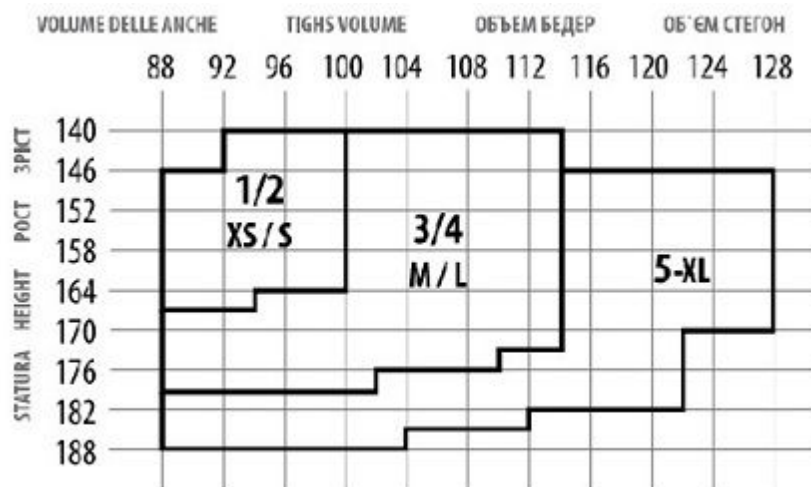

## Размерные таблицы ТМ Giulia

### Определение размера

Размер изделий рассчитывается на основе роста, веса, объема бёдер, талии и груди.

Чтобы определить свой размер, используя таблицы, визуально проведите линии от отметок, соответствующих Вашим параметрам. Показатель ячейки, в которой линии пересеклись, соответствует Вашему размеру.

Совет! Если пересечение линий приходится на границу размеров, мы рекомендуем сделать выбор в пользу большего размера.

### Леггинсы-брюки Giulia

РАЗМЕР SIZE	XS	S	M	L	XL
UA, RU	40-42	42-44	44-46	48-50	50-52
EU	30-32	34-36	38-40	42-44	44-46
USA	6-8	8-10	10-12	12-14	14-16
ОБЪЕМ БЕДЕР, см HIPS VOLUME, cm	76-84	84-92	92-100	100-108	108-116
РОСТ, см HEIGHT, cm	158-176				