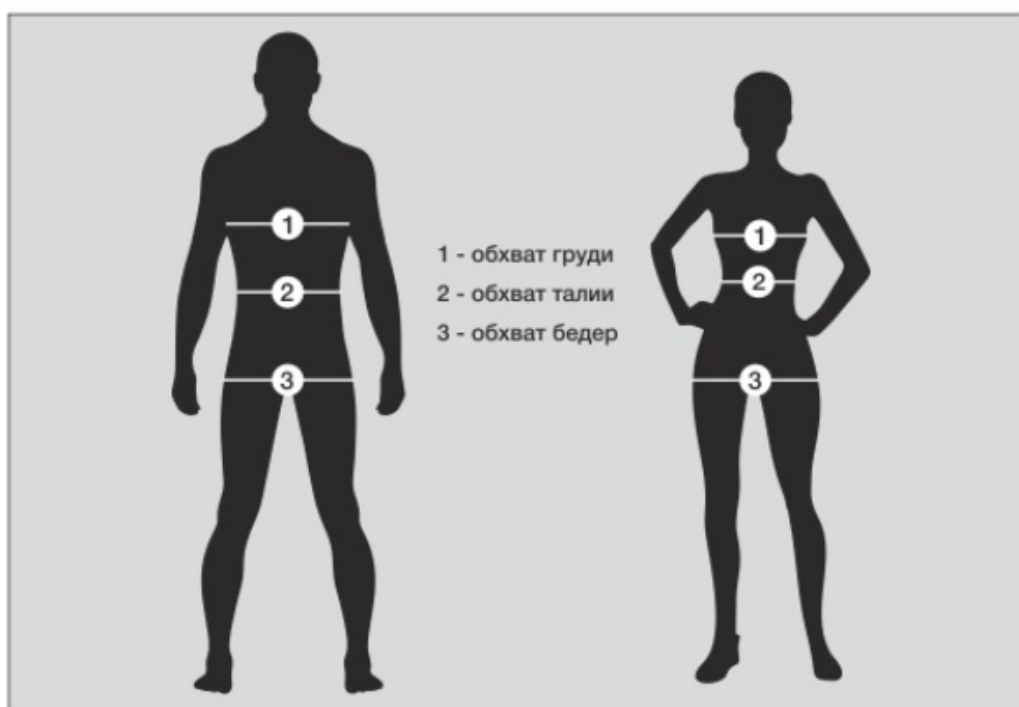

РАЗМЕРЫ ТИПОВЫХ ФИГУР ЧЕЛОВЕКА

РАЗМЕРЫ ТИПОВЫХ ФИГУР МУЖЧИН

	44-46	48-50	52-54	56-58	60-62	64-66	68-70
Обхват груди, см	87-94	95-102	103-110	111-118	119-126	127-134	135-142
Обхват талии, см	74-84	85-92	93-100	101-108	109-116	117-124	125-132
Обхват бедер, см	89-96	97-104	105-112	113-120	121-128	129-136	137-144

РАЗМЕРЫ ТИПОВЫХ ФИГУР ЖЕНЩИН

	40-42	44-46	48-50	52-54	56-58	60-62
Обхват груди, см	79-86	87-94	95-102	103-110	111-118	119-126
Обхват талии, см	56-64	64-72	73-81	93-100	101-108	109-116
Обхват бедер, см	86-92	94-100	102-108	110-116	118-124	126-132