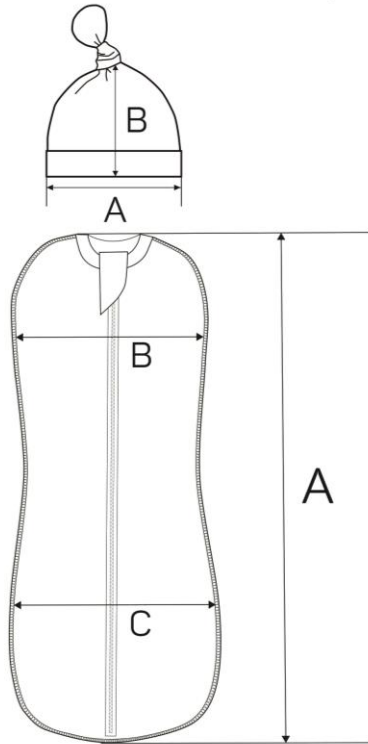

sima-land.ru

Оптово-розничный интернет-магазин

Размерная таблица Amarobaby

Пеленка (кокон на молнии) с шапочкой

Размерный ряд шапочки, см

	56/68	68/74
A	10	11
B	12	13

Размерный ряд кокона, см

	56/68	68/74
A	60	68
B	23	28
C	25	32