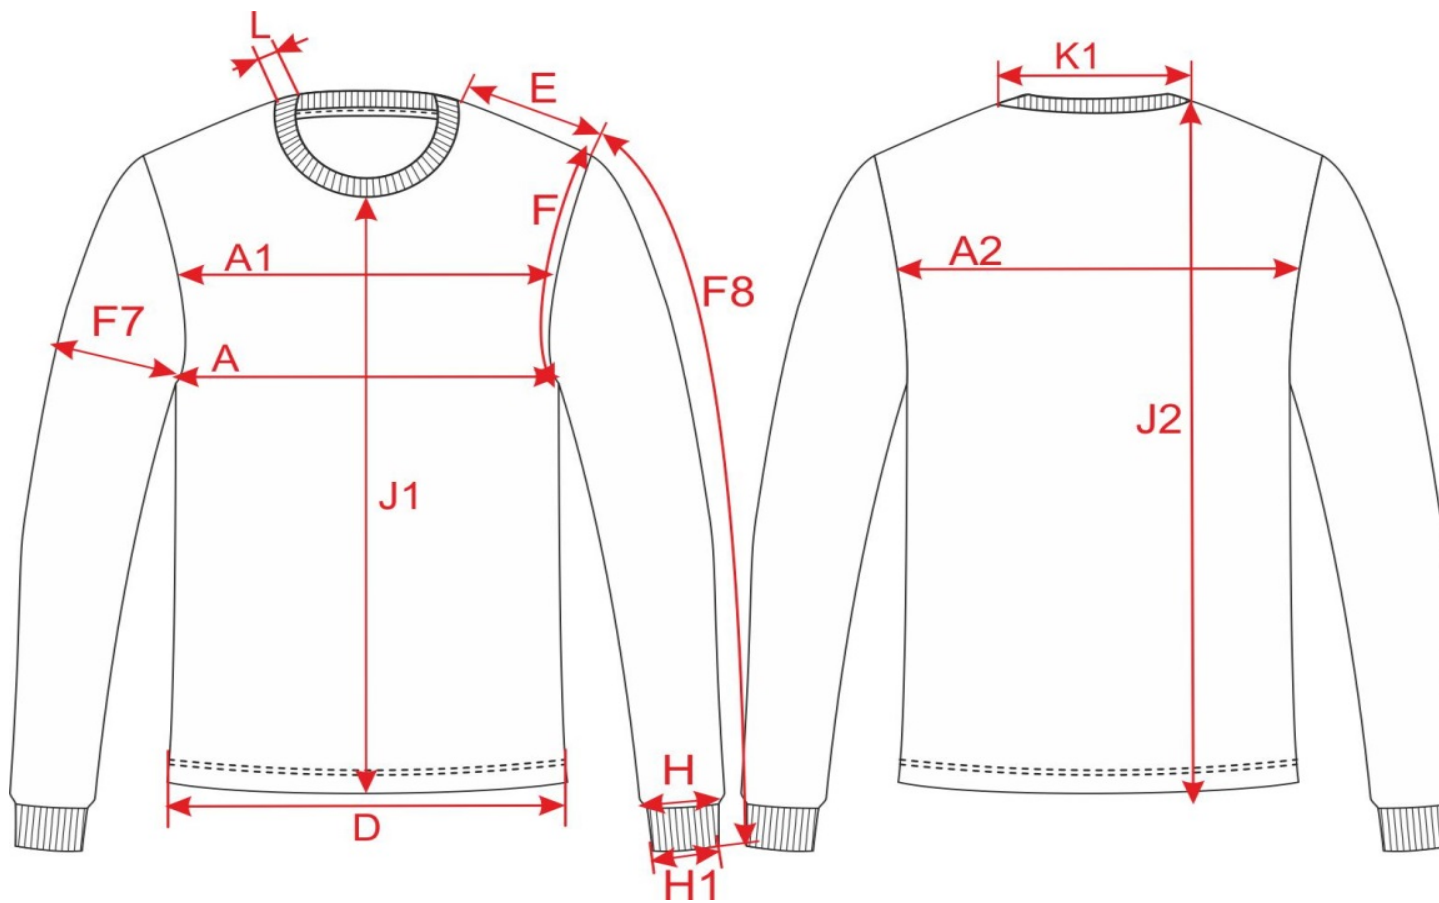

Размерная таблица

все размеры	XS	S	M	L	XL	2XL	3XL	4XL	5XL	6XL
	44	46	48	50	52	54	56	58	60	62

ТАБЛИЦА ИЗМЕРЕНИЙ НИЗ (величины даны без припусков на швы)

№	Наименование измерения	XS	S	M	L	XL	2XL	3XL	4XL	5XL	6XL
		44	46	48	50	52	54	56	58	60	62
1	длина пояса (при сжатой резинке)	34,0	36,0	38,0	40,0	42,0	44,0	46,0	48,0	50,0	52,0
2	ширина передней части по линии бедер	17,0	18,0	19,0	20,0	21,0	22,0	23,0	24,0	25,0	26,0
3	ширина задней части по линии бедер	22,0	23,0	24,0	25,0	26,0	27,0	28,0	29,0	30,0	31,0
21	ширина передней вставки на уровне линии бедер	10,0	10,0	10,0	10,0	10,0	10,0	10,0	10,0	10,0	10,0
22	ширина передней вставки внизу	15,0	15,0	15,0	15,0	15,0	15,0	15,0	15,0	15,0	15,0
4	ширина брюк по линии шага	22,0	23,0	24,0	25,0	26,0	27,0	28,0	29,0	30,0	31,0
5	ширина брюк по линии колена	20,6	21,3	22,0	22,7	23,4	24,1	24,8	25,5	26,2	26,9
6	ширина брюк по низу	15,0	15,5	16,0	16,5	17,0	17,5	18,0	18,5	19,0	19,5
7	ширина манжеты низа	10,0	10,5	11,0	11,5	12,0	12,5	13,0	13,5	14,0	14,5
8	длина брюк без пояса по боковому шву	99,0	101,0	103,0	103,0	105,0	105,0	105,0	107,0	107,0	107,0
9	длина внутреннего шва	65,6	67,3	69,0	68,7	70,4	70,1	69,8	71,5	71,5	70,9
15	длина переднего вставки с учетом пояса до перегиба	31,4	31,7	32,0	32,3	32,6	32,9	33,2	33,5	33,8	34,1
16	длина заднего шва с учетом пояса до ластовицы	26,4	26,7	27,0	27,3	27,6	27,9	28,2	28,5	28,8	29,1
17	длина ластовицы взади	9,5	9,5	9,5	9,5	9,5	9,5	9,5	9,5	9,5	9,5
13	ширина пояса	2,0	2,0	2,0	2,0	2,0	2,0	2,0	2,0	2,0	2,0
71	высота манжеты низа	8,0	8,0	8,0	8,0	8,0	8,0	8,0	8,0	8,0	8,0
L	длина до линии колена	53,0	54,0	55,0	55,0	56,0	56,0	56,0	57,0	57,0	57,0