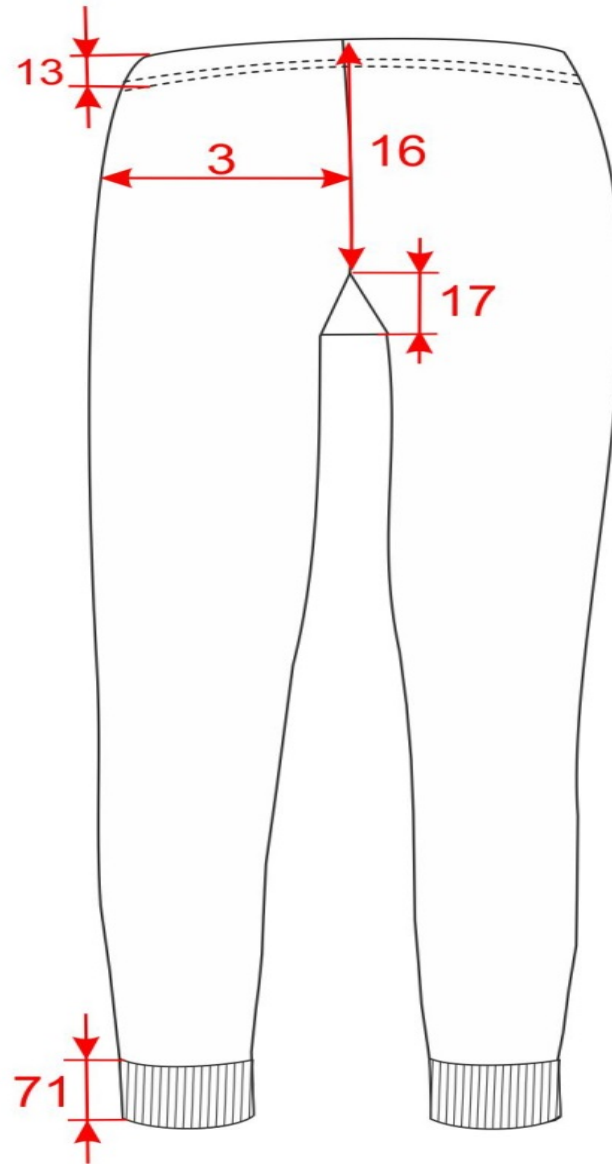

Размерная таблица

все размеры	XS	S	M	L	XL	2XL	3XL	4XL	5XL	6XL
	44	46	48	50	52	54	56	58	60	62

ТАБЛИЦА ИЗМЕРЕНИЙ НИЗ (величины даны без припусков на швы)

№	Наименование измерения	XS	S	M	L	XL	2XL	3XL	4XL	5XL	6XL
		44	46	48	50	52	54	56	58	60	62
1	длина пояса (при сжатой резинке)	34,0	36,0	38,0	40,0	42,0	44,0	46,0	48,0	50,0	52,0
2	ширина передней части по линии бедер	17,0	18,0	19,0	20,0	21,0	22,0	23,0	24,0	25,0	26,0
3	ширина задней части по линии бедер	22,0	23,0	24,0	25,0	26,0	27,0	28,0	29,0	30,0	31,0
21	ширина передней вставки на уровне линии бедер	10,0	10,0	10,0	10,0	10,0	10,0	10,0	10,0	10,0	10,0
22	ширина передней вставки внизу	15,0	15,0	15,0	15,0	15,0	15,0	15,0	15,0	15,0	15,0
4	ширина брюк по линии шага	22,0	23,0	24,0	25,0	26,0	27,0	28,0	29,0	30,0	31,0
5	ширина брюк по линии колена	20,6	21,3	22,0	22,7	23,4	24,1	24,8	25,5	26,2	26,9
6	ширина брюк по низу	15,0	15,5	16,0	16,5	17,0	17,5	18,0	18,5	19,0	19,5
7	ширина манжеты низа	10,0	10,5	11,0	11,5	12,0	12,5	13,0	13,5	14,0	14,5
8	длина брюк без пояса по боковому шву	99,0	101,0	103,0	103,0	105,0	105,0	105,0	107,0	107,0	107,0
9	длина внутреннего шва	65,6	67,3	69,0	68,7	70,4	70,1	69,8	71,5	71,5	70,9
15	длина переднего вставки с учетом пояса до перегиба	31,4	31,7	32,0	32,3	32,6	32,9	33,2	33,5	33,8	34,1
16	длина заднего шва с учетом пояса до ластовицы	26,4	26,7	27,0	27,3	27,6	27,9	28,2	28,5	28,8	29,1
17	длина ластовицы взади	9,5	9,5	9,5	9,5	9,5	9,5	9,5	9,5	9,5	9,5
13	ширина пояса	2,0	2,0	2,0	2,0	2,0	2,0	2,0	2,0	2,0	2,0
71	высота манжеты низа	8,0	8,0	8,0	8,0	8,0	8,0	8,0	8,0	8,0	8,0
L	длина до линии колена	53,0	54,0	55,0	55,0	56,0	56,0	56,0	57,0	57,0	57,0