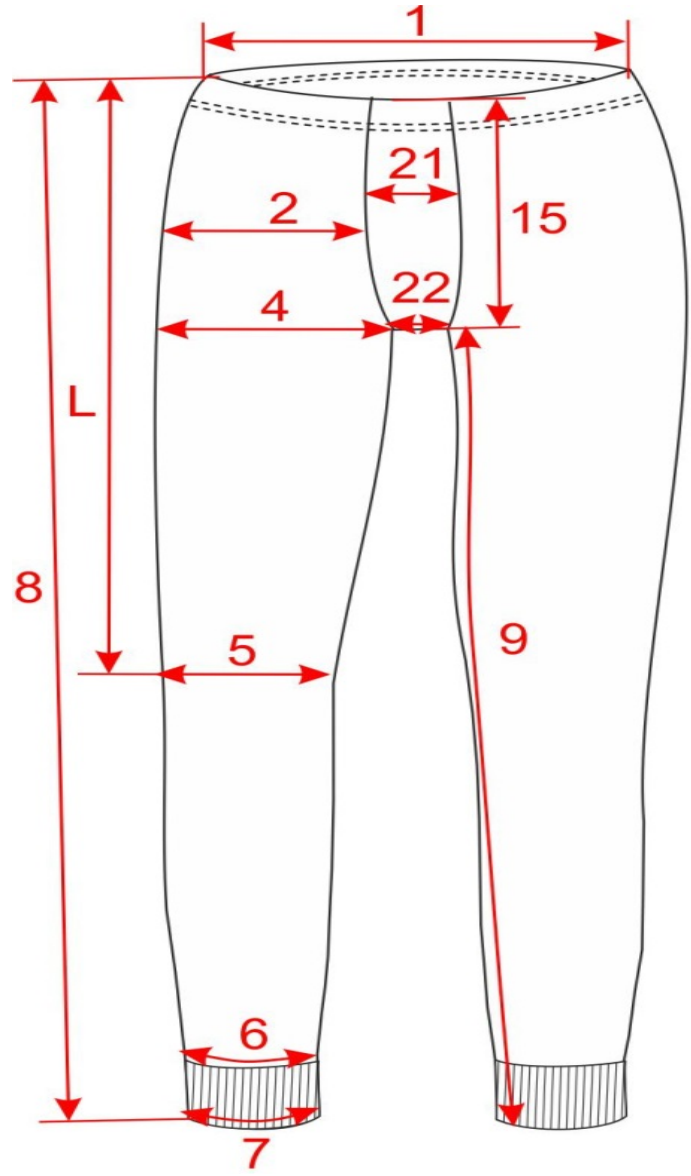

Размерная таблица

все размеры	XS	S	M	L	XL	2XL	3XL	4XL	5XL	6XL
	44	46	48	50	52	54	56	58	60	62

ТАБЛИЦА ИЗМЕРЕНИЙ НИЗ (величины даны без припусков на швы)

№	Наименование измерения	XS	S	M	L	XL	2XL	3XL	4XL	5XL	6XL
		44	46	48	50	52	54	56	58	60	62
1	длина пояса (при сжатой резинке)	34,0	36,0	38,0	40,0	42,0	44,0	46,0	48,0	50,0	52,0
2	ширина передней части по линии бедер	17,0	18,0	19,0	20,0	21,0	22,0	23,0	24,0	25,0	26,0
3	ширина задней части по линии бедер	22,0	23,0	24,0	25,0	26,0	27,0	28,0	29,0	30,0	31,0
21	ширина передней вставки на уровне линии бедер	10,0	10,0	10,0	10,0	10,0	10,0	10,0	10,0	10,0	10,0
22	ширина передней вставки внизу	15,0	15,0	15,0	15,0	15,0	15,0	15,0	15,0	15,0	15,0
4	ширина брюк по линии шага	22,0	23,0	24,0	25,0	26,0	27,0	28,0	29,0	30,0	31,0
5	ширина брюк по линии колена	20,6	21,3	22,0	22,7	23,4	24,1	24,8	25,5	26,2	26,9
6	ширина брюк по низу	15,0	15,5	16,0	16,5	17,0	17,5	18,0	18,5	19,0	19,5
7	ширина манжеты низа	10,0	10,5	11,0	11,5	12,0	12,5	13,0	13,5	14,0	14,5
8	длина брюк без пояса по боковому шву	99,0	101,0	103,0	103,0	105,0	105,0	105,0	107,0	107,0	107,0
9	длина внутреннего шва	65,6	67,3	69,0	68,7	70,4	70,1	69,8	71,5	71,5	70,9
15	длина переднего вставки с учетом пояса до перегиба	31,4	31,7	32,0	32,3	32,6	32,9	33,2	33,5	33,8	34,1
16	длина заднего шва с учетом пояса до ластовицы	26,4	26,7	27,0	27,3	27,6	27,9	28,2	28,5	28,8	29,1
17	длина ластовицы взади	9,5	9,5	9,5	9,5	9,5	9,5	9,5	9,5	9,5	9,5
13	ширина пояса	2,0	2,0	2,0	2,0	2,0	2,0	2,0	2,0	2,0	2,0
71	высота манжеты низа	8,0	8,0	8,0	8,0	8,0	8,0	8,0	8,0	8,0	8,0
L	длина до линии колена	53,0	54,0	55,0	55,0	56,0	56,0	56,0	57,0	57,0	57,0