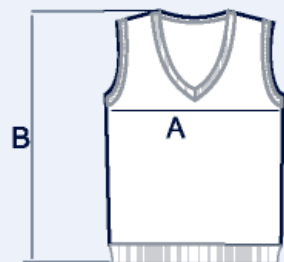

www.sima-land.ru

Оптово-розничный интернет-магазин

Размерная сетка

Все измерения указаны в см

Допуск ± 2 см

Размер	Рост	A	B
M/48	174	51	66
L/50	176	53	68

Уход за одеждой

стирка при температуре воды до 30 °C