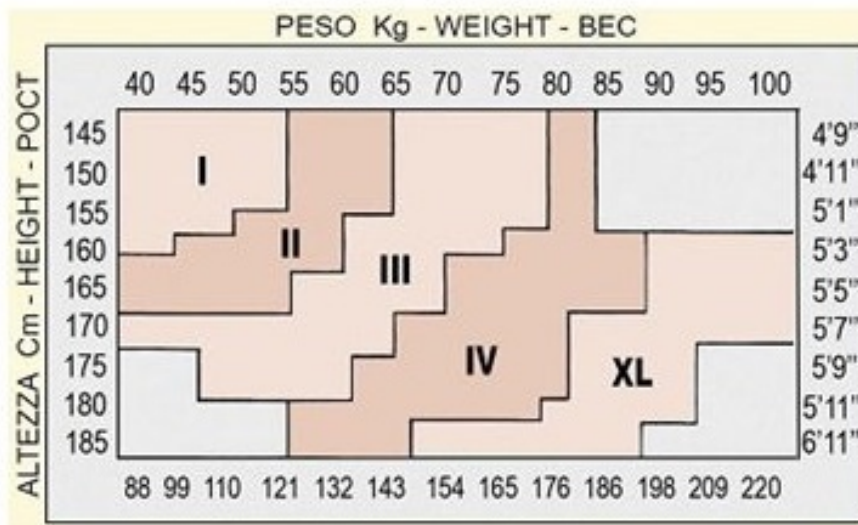

Размерная таблица ТМ MALEMI

Рост (см)	Вес (кг)	Обхват бедер (см)	Размер
152-158	45-55	96-100	1
158-164	55-65	100-112	2
164-170	65-80	104-116	3
170-176	75-85	108-120	4
170-176	85-95	116-128	5