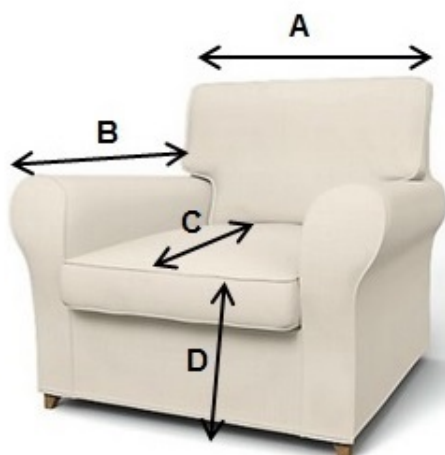

## Размеры чехлов ТМ Medegda

	Ширина спинки	Длина подлокотника	Высота сиденья от пола	Глубина сиденья
Кресло	85 см - 105 см	60 см - 80 см	45 см - 50 см	45 см - 55 см
2х местный диван	145 см - 185 см	60 см - 80 см	45 см - 50 см	45 см - 55 см
3х местный диван	185 см - 235 см	60 см - 80 см	45 см - 50 см	45 см - 55 см

КРЕСЛО

Двухместный диван

Трехместный диван

A = Ширина спинки  
B = Длина подлокотника  
C = Глубина сиденья  
D = Высота сиденья от пола

Приведенные размеры и цвета являются приблизительными и могут незначительно отличаться от иллюстраций или фотографий, размещенных на сайте