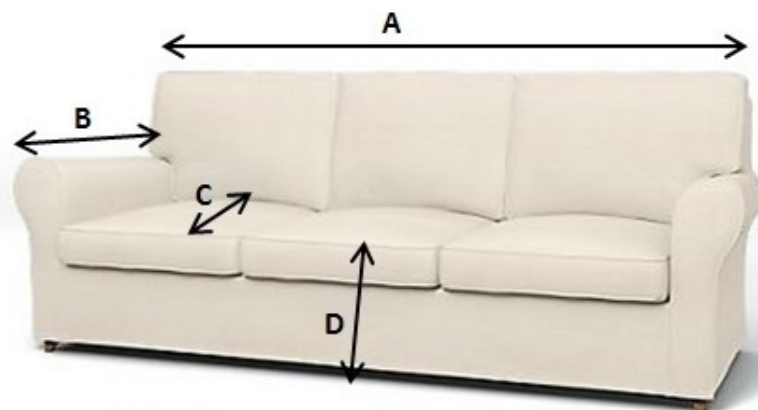

## Размеры чехлов ТМ Medegda

	Ширина спинки	Длина подлокотника	Высота сиденья от пола	Глубина сиденья
Кресло	85 см - 105 см	60 см - 80 см	45 см - 50 см	45 см - 55 см
2х местный диван	145 см - 185 см	60 см - 80 см	45 см - 50 см	45 см - 55 см
3х местный диван	185 см - 235 см	60 см - 80 см	45 см - 50 см	45 см - 55 см

КРЕСЛО

Двухместный диван

Трехместный диван

A = Ширина спинки  
B = Длина подлокотника  
C = Глубина сиденья  
D = Высота сиденья от пола

Приведенные размеры и цвета являются приблизительными и могут незначительно отличаться от иллюстраций или фотографий, размещенных на сайте