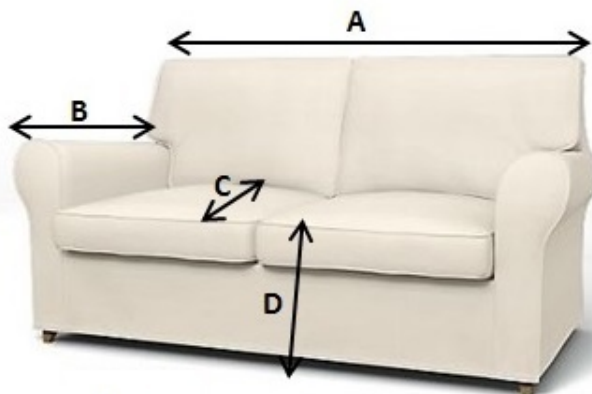

## Размеры чехлов ТМ Medegda

	Ширина спинки	Длина подлокотника	Высота сиденья от пола	Глубина сиденья
Кресло	85 см - 105 см	60 см - 80 см	45 см - 50 см	45 см - 55 см
2х местный диван	145 см - 185 см	60 см - 80 см	45 см - 50 см	45 см - 55 см
3х местный диван	185 см - 235 см	60 см - 80 см	45 см - 50 см	45 см - 55 см

КРЕСЛО

Двухместный диван

Трехместный диван

A = Ширина спинки  
B = Длина подлокотника  
C = Глубина сиденья  
D = Высота сиденья от пола

Приведенные размеры и цвета являются приблизительными и могут незначительно отличаться от иллюстраций или фотографий, размещенных на сайте