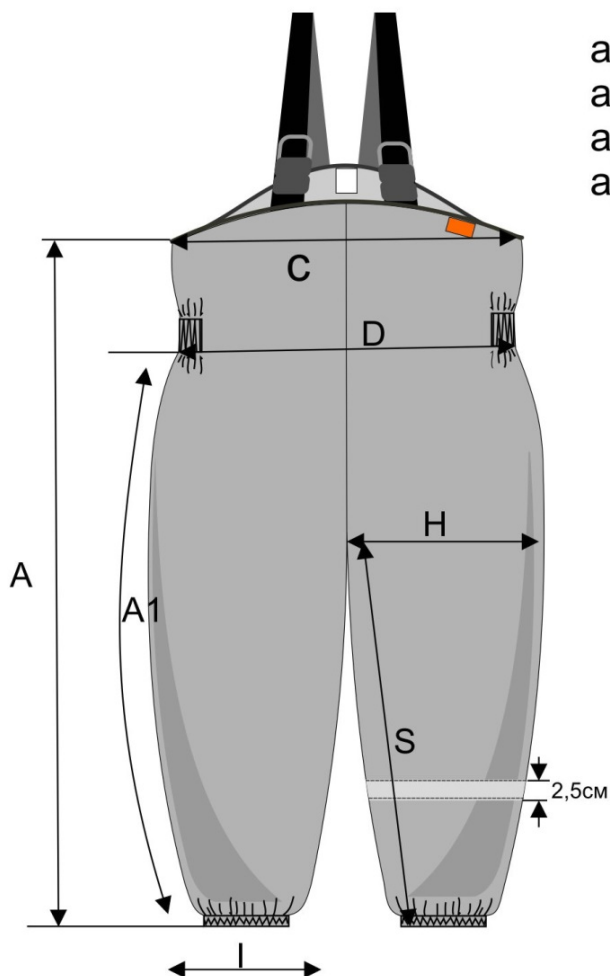

Полукомбинезон

артикул 7932-ПУ темно-синий
артикул 8403-ПУ серый
артикул 8410-ПУ синий
артикул **8038**-Таффета

Таблица измерений

	Наименование	2-3 года рост 92-98 см	3-4 года рост 98-104 см	4-5 года рост 104- 110 см	5-6 лет рост 110-116 см	допуски см
A	Длина по боковому шву	64	71	78	85	± 1
A1	Длина по боковому шву до талии	56	63	70	77	± 1
C	Ширина по верхнему срезу	40	42	44	46	± 1
D	Ширина на уровне талии	34	36	38	40	± 1
H	Ширина на уровне среднего шва	26	27	28	29	± 0,5
S	Длина по шаговому шву	37	43	49	55	± 1
I	Ширина по низу	19	20	21	22	± 0,5