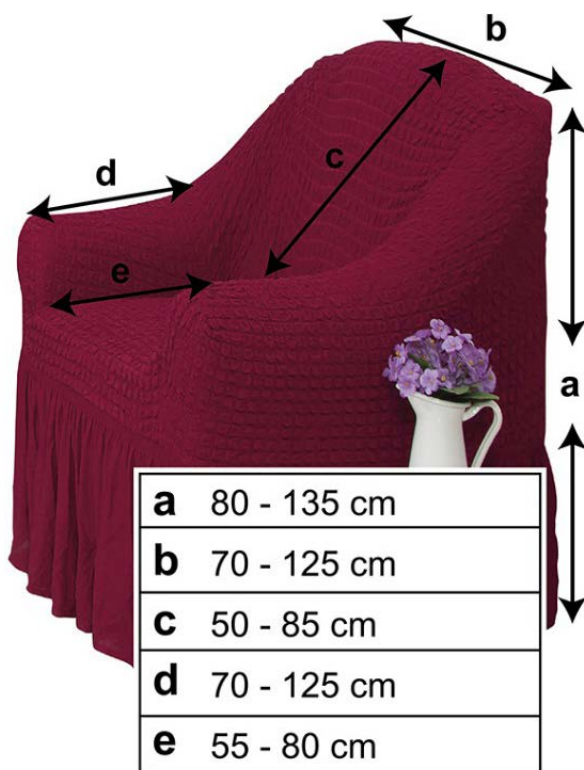

Размеры чехлов на мебель

Кресло

Диван

a	80 - 135 cm
b	140 - 215 cm
c	50 - 85 cm
d	70 - 125 cm
e	55 - 80 cm

www.sima-land.ru

Оптов-розничный интернет-магазин

Угловой диван