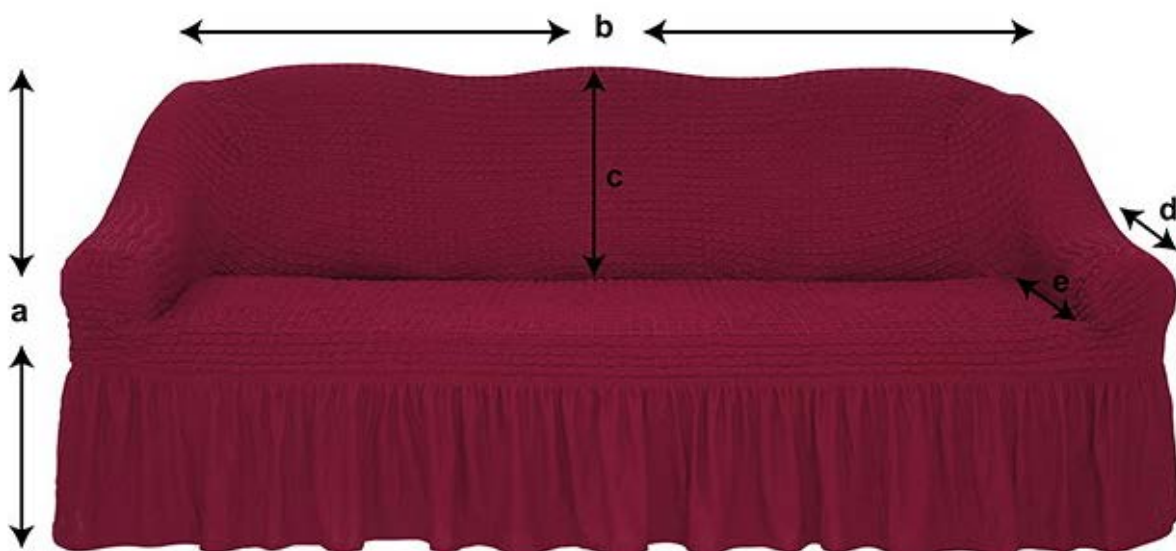

Размеры чехлов на мебель

Кресло

Диван

a	80 - 135 cm
b	140 - 215 cm
c	50 - 85 cm
d	70 - 125 cm
e	55 - 80 cm

www.sima-land.ru

Оптов-розничный интернет-магазин

Угловой диван