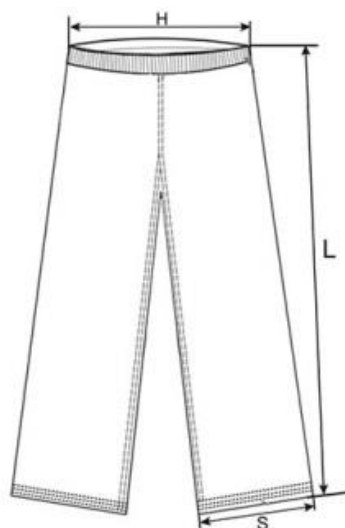

front view

back view

height	art.	A	B	C	D	E	F
110	r1201	54	44	34	19	190	15
120	r1202	58	48	36	21	190	16
130	r1203	65	50	38	21	200	16,5
140	r1204	69	53	41	22	220	18
150	r1205	72	58	42	22,5	240	18
160	r1206	76	63	45	25	250	18,5
170	r1207	81,5	65,5	50	25	280	20,5
180	r1208	85	69	52,5	27	300	21,5
190	r1209	91,5	73	58	30	320	22
110	r12031	62	44	47	22	190	17
120	r12032	64	46	52	23	190	17
130	r12033	70	48	54	23	190	18
140	r12034	72	48	56	23	нет пояса	18
150	r12035	75	50	61	24	220	18
160	r12036	82	57	68	27	240	18,5
170	r12037	87,5	60	73	28	260	19,5
180	r12038	86	66	77	29	280	22
190	r12039	93	73	83	32	300	24

height	art.	L	H	S
110	r1201	74	37	19
120	r1202	78	38	20,5
130	r1203	84	39	21,5
140	r1204	91	41	22,5
150	r1205	100	44	23,5
160	r1206	107,5	49	24,5
170	r1207	110	52	27
180	r1208	115,5	50	27
190	r1209	122,5	57	28
110	r12031	75	41	22
120	r12032	81	46	22
130	r12033	86,5	46	23
140	r12034	88	50	25
150	r12035	94	56	25,5
160	r12036	99	59	25
170	r12037	103	60	26
180	r12038	109,5	62	28
190	r12039	115,5	63	28