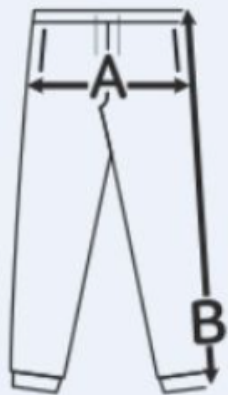

## Размерная сетка

Все измерения указаны в см

Допуск  $\pm 2$  см

Размер	Рост	A	B
44/XS	170-182	49	94
46/S	170-182	51	96
48/M	176-188	52	98
50/L	176-188	55	100
52/XL	182-194	57	103
54/XXL	182-194	59	105
56/XXXL	182-194	61	107