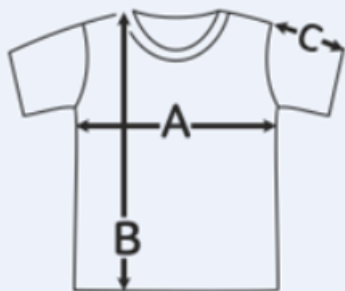

www.sima-land.ru

Оптово-розничный интернет-магазин

Размерная сетка

Все измерения указаны в см

Допуск ± 2 см

Размер	Рост	A	B	C
44/XS	170-182	49	68	18
46/S	170-182	51	70	19
48/M	176-188	53	72	20
50/L	176-188	55	74	21
52/XL	182-194	57	76	22
54/XXL	182-194	59	78	23
56/XXXL	182-194	61	80	24
58/4XL	182-194	63	82	25
60-62/5XL	182-194	65	84	26
64/6XL	27	86	67	27
66/7XL	69	88	28	
68/8XL	71	90	28.5	
70/9XL	73	92	30	