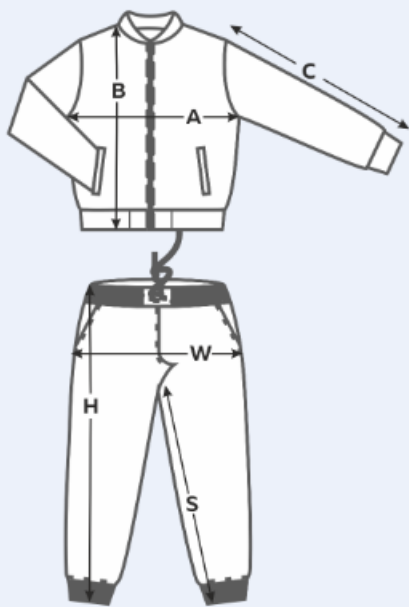

Размерная сетка

Размер	Рост	A	B	C	S	W	H
46/S	170-182	52	67	63	71.5	51	96
48/M	176-188	53.5	68	65	73	52	98
50/L	176-188	56	70	65	74	55	99.5
52/XL	182-194	58	71	67.5	75	56	101
54/XXL	182-194	60	71	68	77	58	103

Все измерения указаны в см