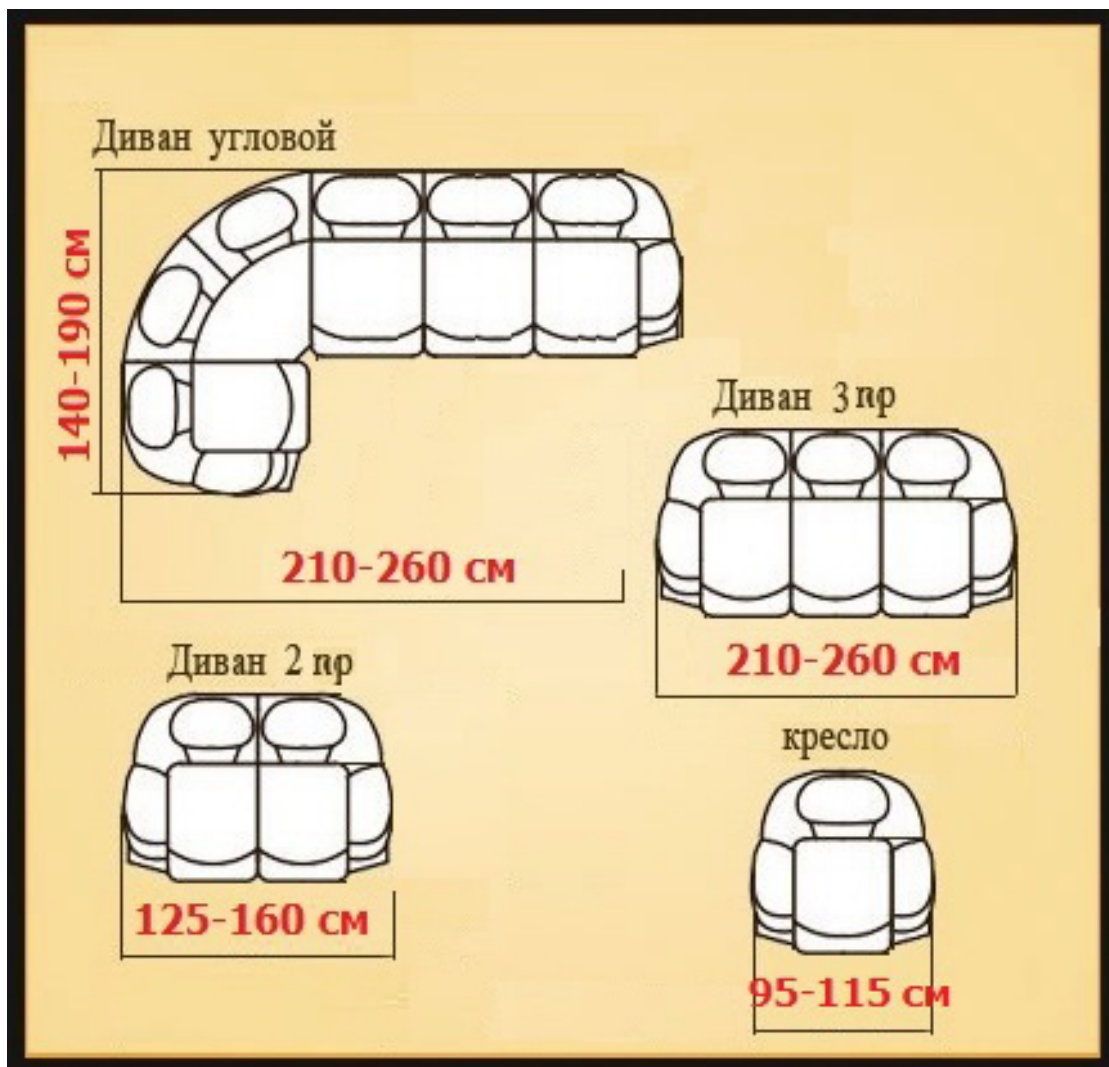

www.sima-land.ru

Оптово-розничный интернет-магазин

Размеры чехлов

<i>Характеристика</i>	<i>Значение</i>
Глубина посадочного места	не более 70 см
Ширина спинки	не более 30 см
Высота спинки	не более 70 см
Ширина подлокотника	не более 30 см
Высота подлокотника	не более 30 см